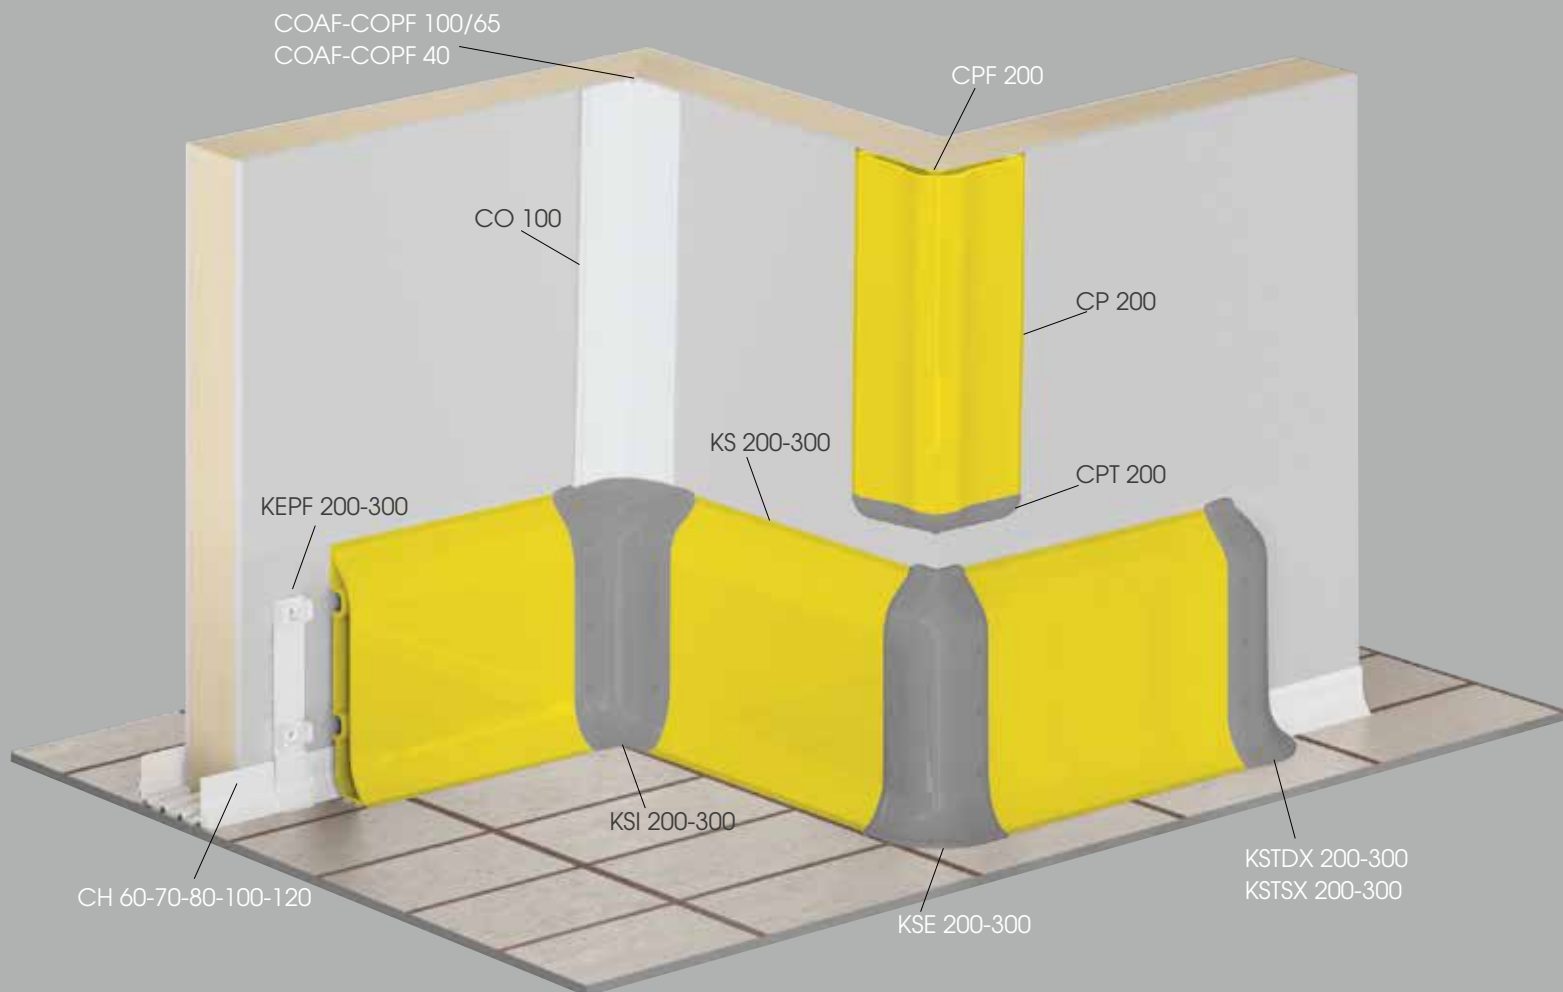

09

KERB

To install with Channels CH and CU
Monta con canale CH e CU
À installer avec les U de sol CH et CU

A large size protection system, ideal for walls and panels. Easy to install and clean. Fully equipped with corner caps and buttons.

Sistema di protezione di grandi dimensioni, ideale per muri e pannelli. Facile da installare e pulire. Completo di angolari e tappi.

Système de protection de grands dimensions, idéal pour les murs et les panneaux. Facile à installer et à nettoyer. Complété de bouchons d'angles et d'embouts.

Kerb

KS 200

Length **4.000 mm**
 Packing **3 pz / box**
 Colour **B M E**

KEPF 200

To install with TB14

Packing **50 pz / box**
 Colour **K**

KSJ 200

To install with TB14 / TF14