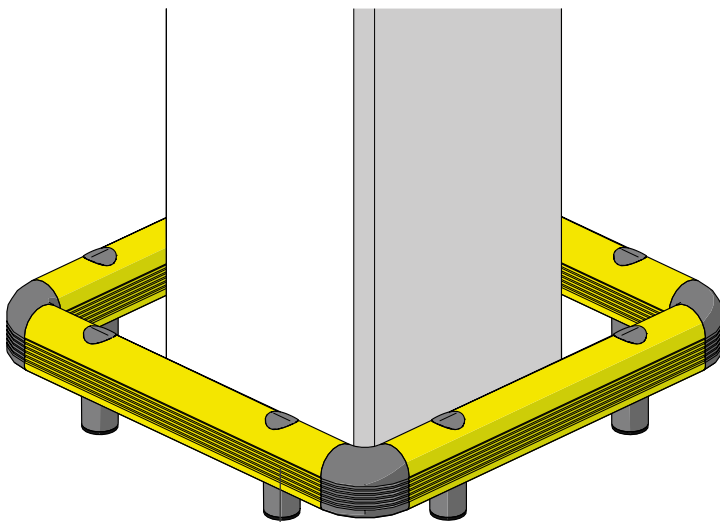

COPRO 150

ISTRUZIONI DI INSTALLAZIONE
ASSEMBLY INSTRUCTIONS

CHEMICAL
ANCHOR

Ø24 mm

1

2

3

4

WARNING*

The distance of installation depends
on speed and weight of vehicle

COLUMN

MIN 75mm*

COPRO 150

ISTRUZIONI DI INSTALLAZIONE
ASSEMBLY INSTRUCTIONS