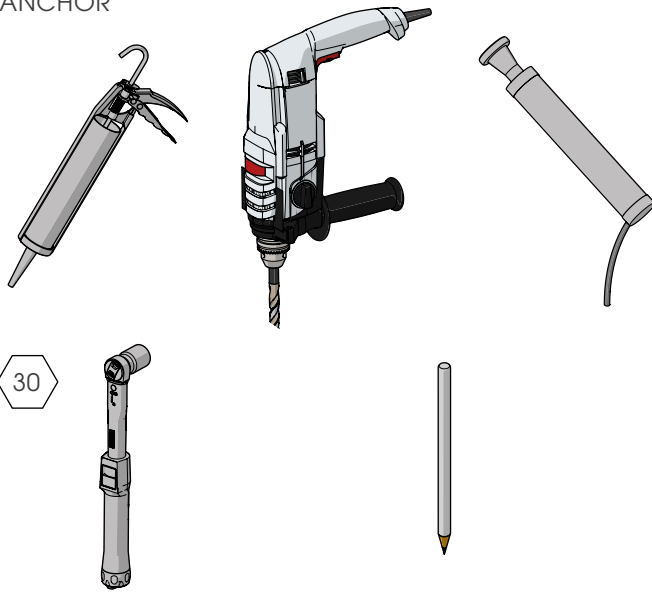

COPRO 150

ISTRUZIONI DI INSTALLAZIONE
ASSEMBLY INSTRUCTIONS

CHEMICAL
ANCHOR

Ø24 mm

1

2

3

4

WARNING*

The distance of installation depends
on speed and weight of vehicle

COLUMN

MIN 75mm*

COPRO 150

ISTRUZIONI DI INSTALLAZIONE
ASSEMBLY INSTRUCTIONS