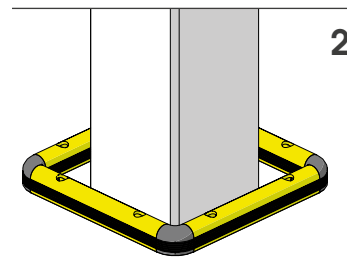

COPRO 150

ISTRUZIONI DI INSTALLAZIONE
ASSEMBLY INSTRUCTIONS

CHEMICAL
ANCHOR

Ø24 mm

1

2

3

4

WARNING*

The distance of installation depends
on speed and weight of vehicle

COLUMN

MIN 75mm*

COPRO 150

ISTRUZIONI DI INSTALLAZIONE
ASSEMBLY INSTRUCTIONS