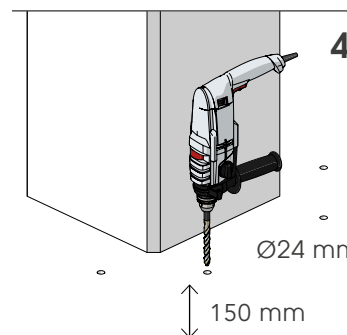

COPRO 150

ISTRUZIONI DI INSTALLAZIONE
ASSEMBLY INSTRUCTIONS

CHEMICAL
ANCHOR

Ø24 mm

1

2

3

4

WARNING*

The distance of installation depends
on speed and weight of vehicle

COLUMN

MIN 75mm*

COPRO 150

ISTRUZIONI DI INSTALLAZIONE
ASSEMBLY INSTRUCTIONS