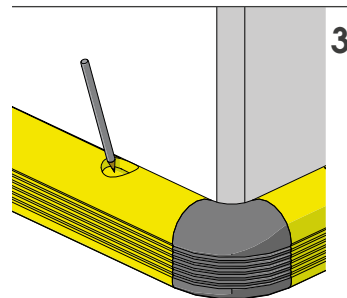

COPRO 150

ISTRUZIONI DI INSTALLAZIONE
ASSEMBLY INSTRUCTIONS

CHEMICAL
ANCHOR

Ø24 mm

1

2

3

4

WARNING*

The distance of installation depends
on speed and weight of vehicle

COLUMN

MIN 75mm*

COPRO 150

ISTRUZIONI DI INSTALLAZIONE
ASSEMBLY INSTRUCTIONS