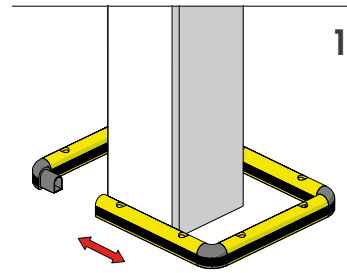

COPRO 150

ISTRUZIONI DI INSTALLAZIONE
ASSEMBLY INSTRUCTIONS

CHEMICAL
ANCHOR

Ø24 mm

1

2

3

4

WARNING*

The distance of installation depends
on speed and weight of vehicle

COLUMN

MIN 75mm*

COPRO 150

ISTRUZIONI DI INSTALLAZIONE
ASSEMBLY INSTRUCTIONS