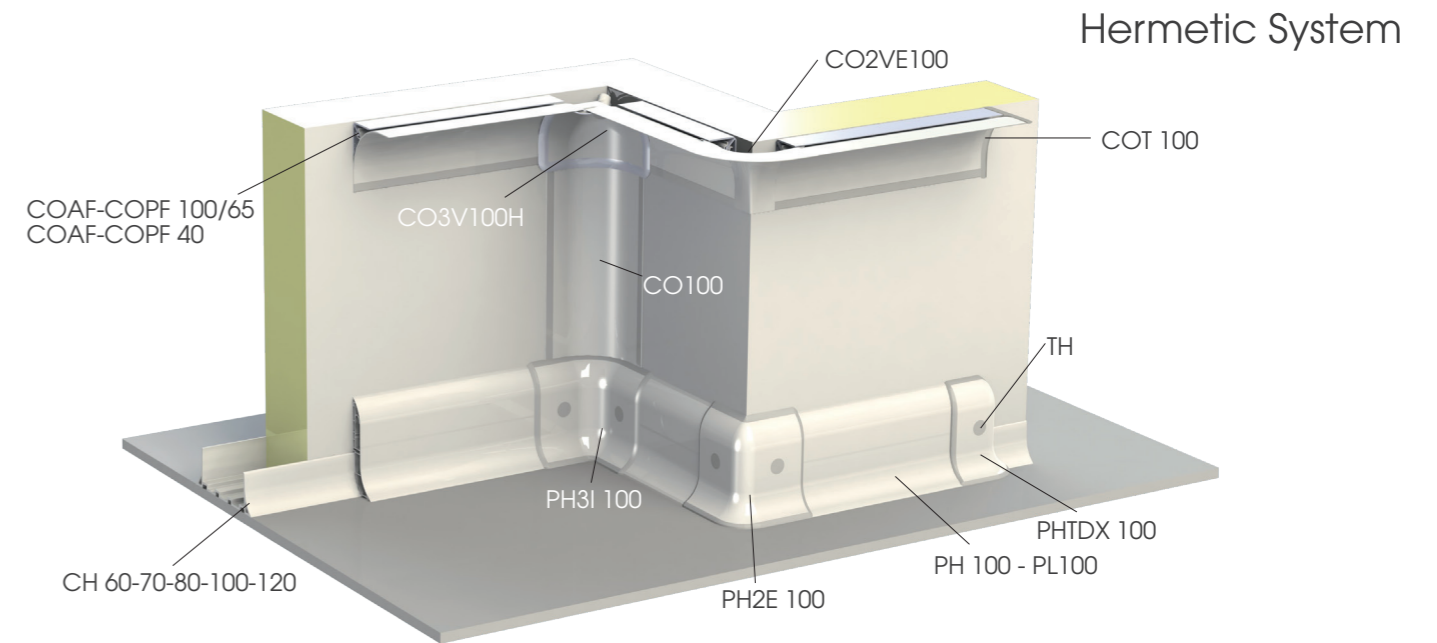

# HERMETIC SYSTEM

New sanitary system, excellent water and dirt resistance, complete with a new plinth with a large flap to make the installation easier and bi material caps to grant hermetic closing. To be used with standard hygienic corners.

Nuovo sistema profili sanitari con un battiscopa dotato di grande sportello per facilitare l'installazione. Completo di tappi in bimatetale per una chiusura ermetica. Ottima tenuta dell'acqua e dello sporco. Utilizzabile con angoli sanitari standard.

Nouveau système sanitaire, résistant à l'eau et à l'impureté, doté d'une plinthe avec une grande porte pour faciliter l'installation et accessoires injectées en bi matériel pour une fermeture hermétique. À utiliser avec les congés d'angle standards.