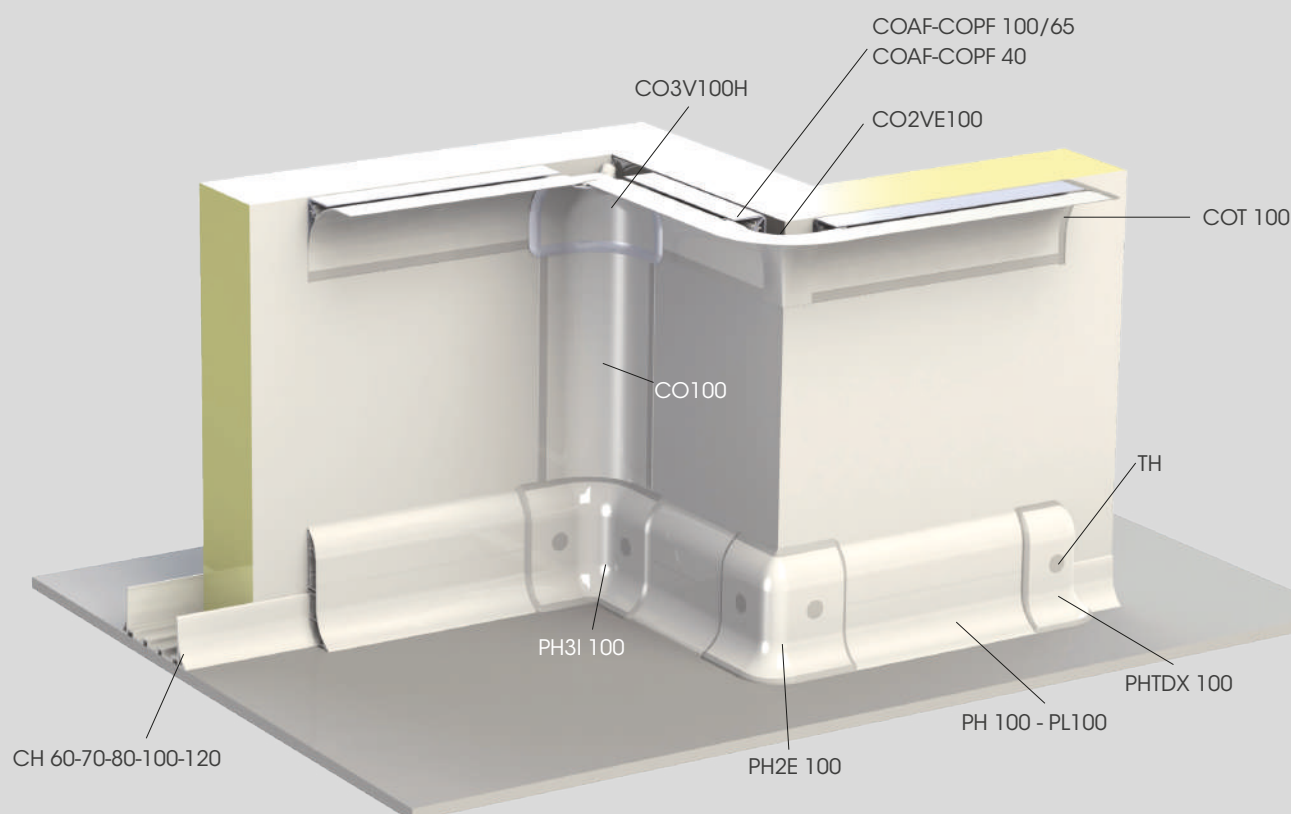

04

HERMETIC SYSTEM

**NEW BI
MATERIAL
CAPS**

**NEW CAPS ALSO TO BE
USED WITH PL 100**

**NOUVEAUX EMBOUTS À
UTILISER AUSSI AVEC PL 100**

**NUOVI TAPPI UTILIZZABILI
ANCHE CON PL 100**

**NEW
COLOUR
STAINLESS
STEEL**

New sanitary system, excellent water and dirty resistant, provided with a new plinth with a large flap to make the installation easier and bi material caps to grant hermetic closing. To be used with standard hygienic corners.

Nuovo sistema profili sanitari con un battiscopa dotato di grande sportello per facilitare l'installazione. Completo di tappi in bimateriale per una chiusura ermetica. Ottima tenuta dell'acqua e dello sporco. Utilizzabile con angoli sanitari standard.

Nouveau système sanitaire, résistant à l'eau et à l'impureté, doté d'une plinthe avec une grande porte pour faciliter l'installation et accessoires injectées en bi matériel pour une fermeture hermétique. À utiliser avec les congés d'angle standards.