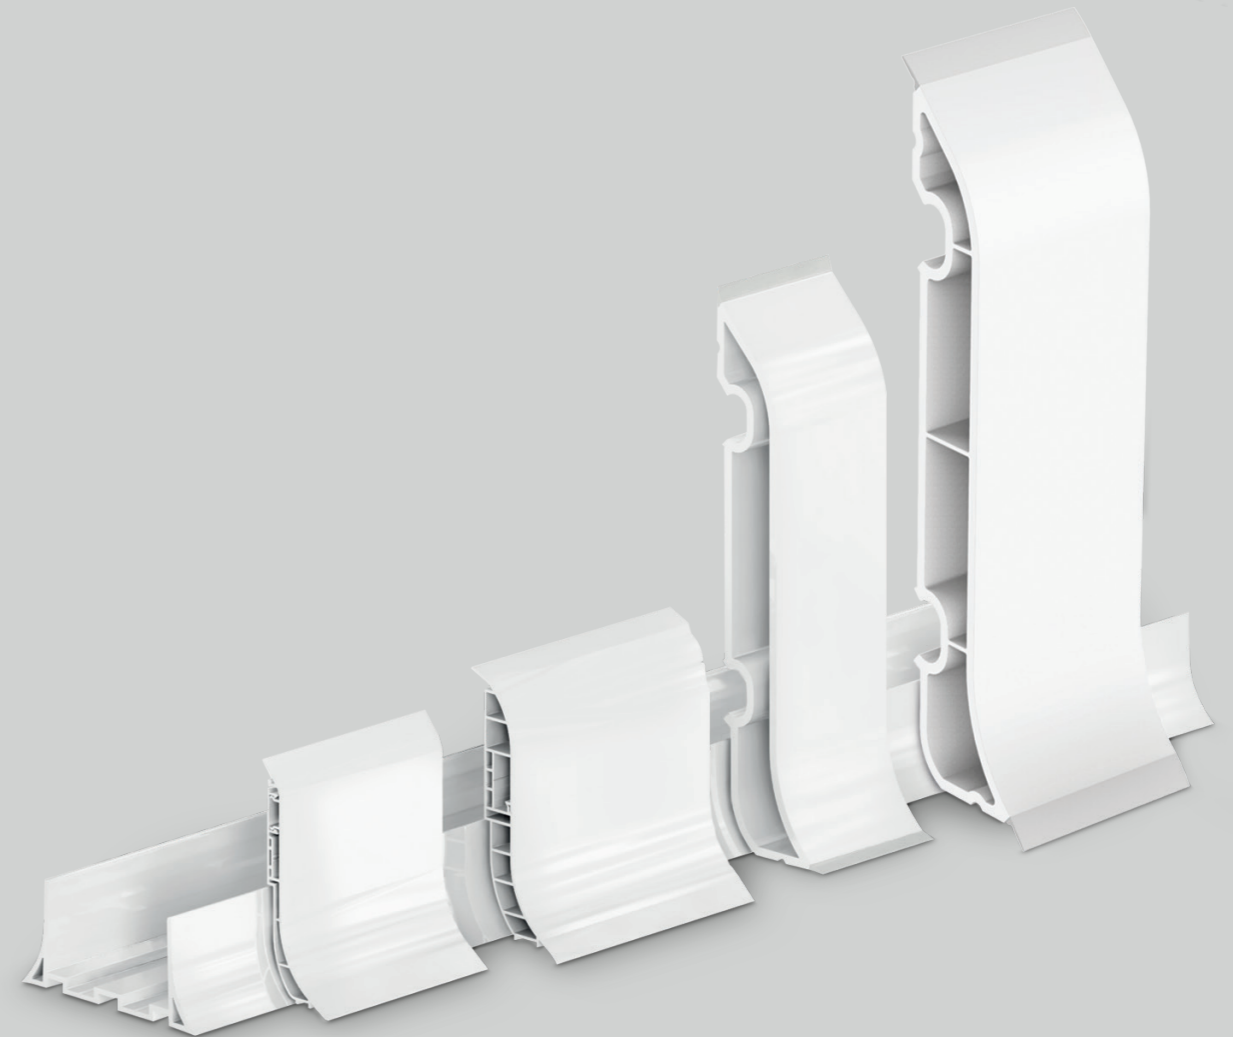

07

CHANNELS

**OUR CHANNELS
FIT FOR ALL OUR
PLINTHS**

Different sizes available with rounded sides and soft fins for better fitting. Also available in more economic versions, see CU.

Ampia scelta tra canale grecate con bordi arrotondati e alette morbide per assicurare maggiore tenuta. Disponibili anche in versione più economica, vedi CU.

Plusieurs dimensions sont disponibles, nervurées avec des bords arrondis et des œillettes souples pour permettre une meilleure adhésion. Différents modèles économiques disponibles, voir CU.

CH 60

Length **4.000 mm**
Packing **2 pz / bundle**
Colour **E F**

CH 70

Length **4.000 mm**
Packing **2 pz / bundle**
Colour **E F**

CH 80

Length **4.000 mm**
Packing **2 pz / bundle**
Colour **E F**

CH 100

Length **4.000 mm**
Packing **2 pz / bundle**
Colour **E F**

CH 120