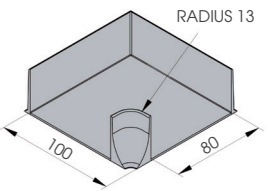

CU 100

Length **4.000 mm**
Packing **4 pz / bundle**
Colour **E F**

CL 80

Length **4.000 mm**
Packing **8 pz / box**
Colour **E F**

CHA 80

Packing **24 pz / box**
Colour **E F**

CHA 100

Packing **48 pz / box**
Colour **E F**

CHA 60 R 15
CHA 80 R 15

Packing **24 pz / box**
Colour **E F**

CHA 100 R 15

Packing **48 pz / box**
Colour **E F**

CLA 80 R 13

To install with
CL 80

Packing **24 pz / box**
Colour **E F**

CHL 60
CHL 120

Packing **to be defined**
Colour **E**

CHT 60
CHT 70
CHT 80
CHT 100
CHT 120

Packing **to be defined**
Colour **E**