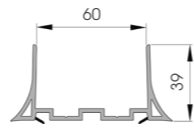

07

CHANNELS

**OUR CHANNELS
FIT FOR ALL OUR
PLINTHS**

Different sizes available with rounded sides and soft fins for better fitting. Also available in more economic versions, see CU.

Ampia scelta tra canale grecate con bordi arrotondati e alette morbide per assicurare maggiore tenuta. Disponibili anche in versione più economica, vedi CU.

Plusieurs dimensions sont disponibles, nervurées avec des bords arrondis et des œillettes souples pour permettre une meilleure adhésion. Différents modèles économiques disponibles, voir CU.

CH 60

Length **4.000 mm**
Packing **2 pz / bundle**
Colour **E F**