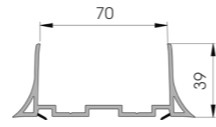

Plusieurs dimensions sont disponibles, nervurées avec des bords arrondis et des œillettes souples pour permettre une meilleure adhésion. Différents modèles économiques disponibles, voir CU.

CH 60

Length **4.000 mm**
Packing **2 pz / bundle**
Colour **E F**

CH 70

Length **4.000 mm**
Packing **2 pz / bundle**
Colour **E F**

CH 80

Length **4.000 mm**
Packing **2 pz / bundle**
Colour **E F**

CH 100

Length **4.000 mm**
Packing **2 pz / bundle**
Colour **E F**

CH 120