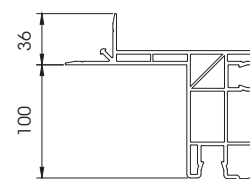

Système nouveau, rapide et fonctionnel pour l'assemblage de chambres froides ou autres structures à partir de panneaux en continu.

**QUICK  
AND EASY  
FIXING BY  
RIVETS**

**FIXER 80**

Length **5.800 mm**  
On request  
Packing **2 pz / box**  
Colour **K**

**FIXER 100**

Length **5.800 mm**  
On request  
Packing **2 pz / box**  
Colour **K**

**SNAPFIX**  
To install with  
FIXER 80 and FIXER 100

Length **5.800 mm**  
On request  
Packing **4 pz / box**  
Colour **K**