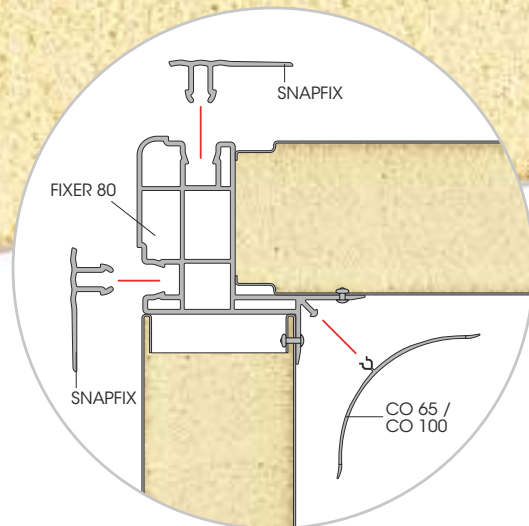

Système nouveau, rapide et fonctionnel pour l'assemblage de chambres froides ou autres structures à partir de panneaux en continu.

**QUICK  
AND EASY  
FIXING BY  
RIVETS**

**FIXER 80**

Length **5.800 mm**  
On request  
Packing **2 pz / box**  
Colour **K**