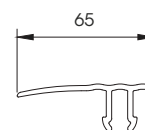

Système nouveau, rapide et fonctionnel pour l'assemblage de chambres froides ou autres structures à partir de panneaux en continu.

**QUICK  
AND EASY  
FIXING BY  
RIVETS**

**FIXER 80**

Length **5.800 mm**  
On request  
Packing **2 pz / box**  
Colour **K**

**FIXER 100**

Length **5.800 mm**  
On request  
Packing **2 pz / box**  
Colour **K**

**SNAPFIX**  
To install with  
FIXER 80 and FIXER 100

Length **5.800 mm**  
On request  
Packing **4 pz / box**  
Colour **K**