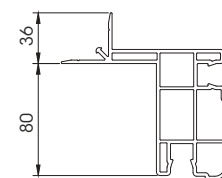

Système nouveau, rapide et fonctionnel pour l'assemblage de chambres froides ou autres structures à partir de panneaux en continu.

**QUICK  
AND EASY  
FIXING BY  
RIVETS**

**FIXER 80**

Length **5.800 mm**  
On request  
Packing **2 pz / box**  
Colour **K**

**FIXER 100**

Length **5.800 mm**  
On request  
Packing **2 pz / box**  
Colour **K**

**SNAPFIX**  
To install with  
FIXER 80 and FIXER 100

Length **5.800 mm**  
On request  
Packing **4 pz / box**  
Colour **K**