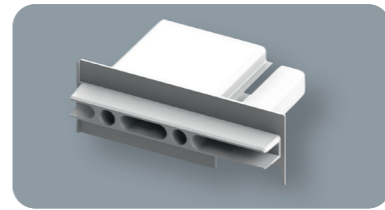

Door Frame

DJF DX DJF SX

Packing **10 pz / box**
Colour **E**