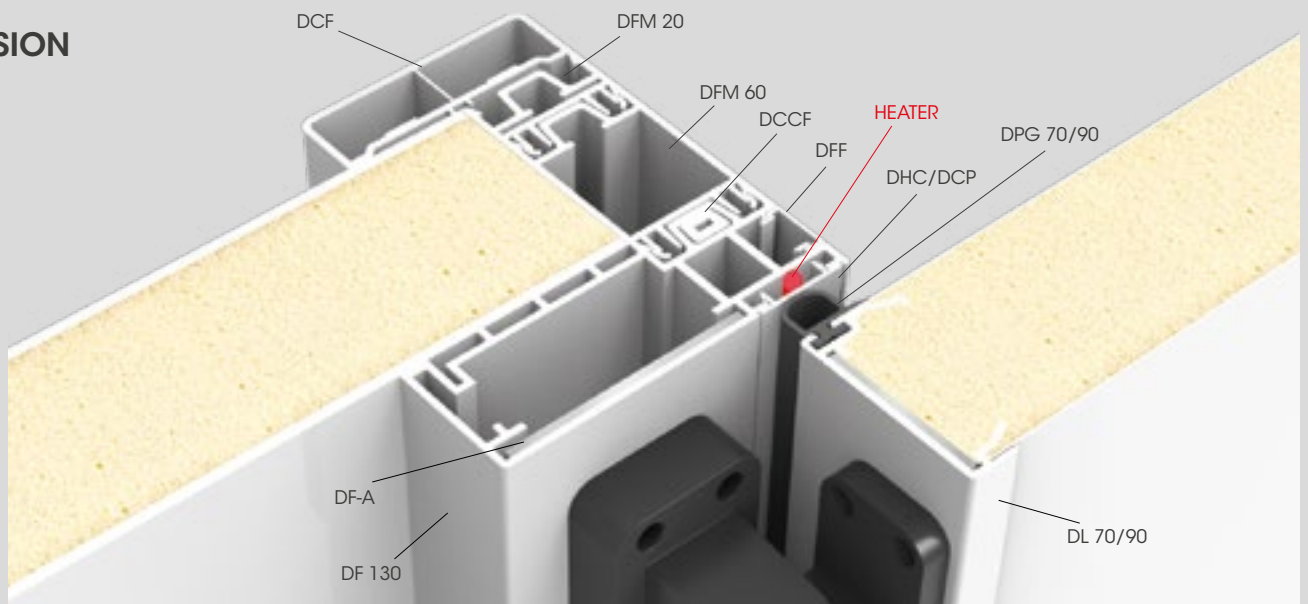

TRIS VERSION