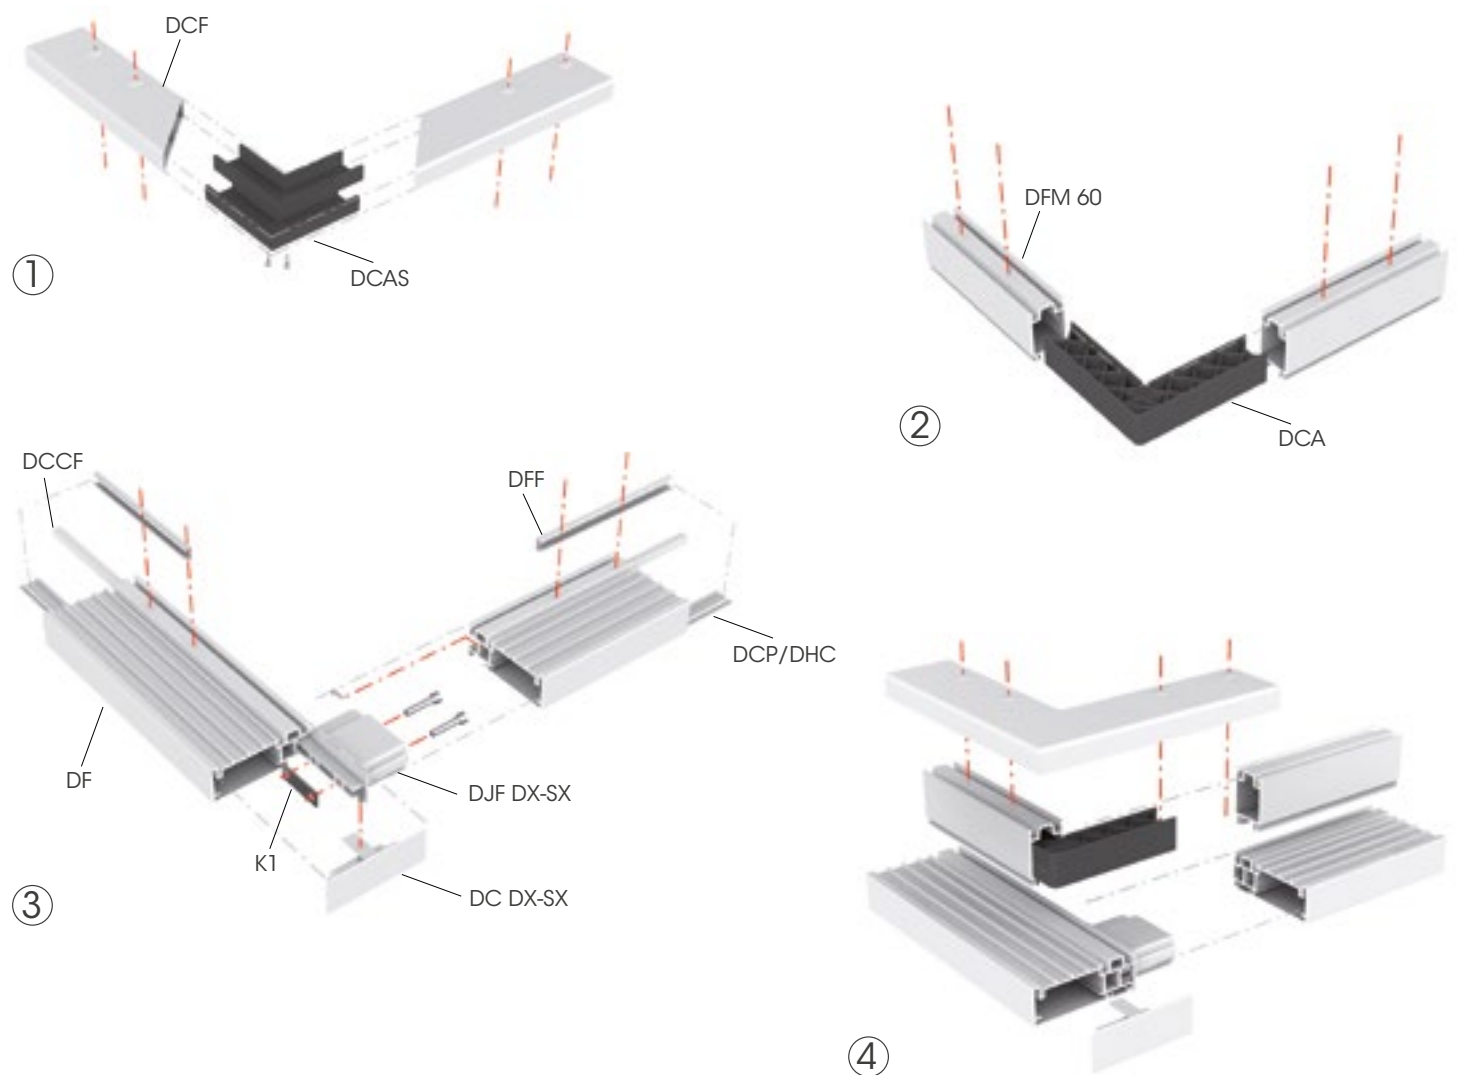

How to assemble DF 130