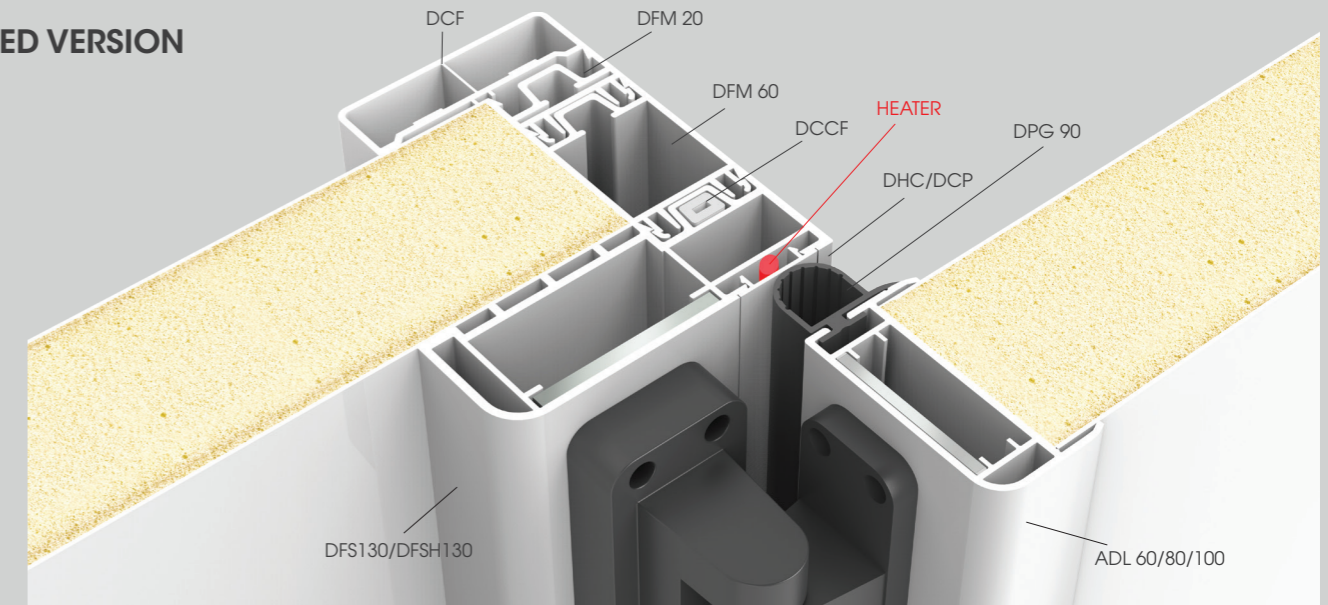

Door Frame

ROUNDED VERSION

TRIS VERSION