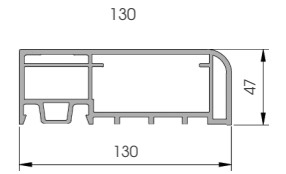

Door Frame

ROUNDED VERSION

TRIS VERSION

BIS VERSION

How to assemble DFS 130

How to assemble DF 130

DFS 130

Length **5.800 mm**
Packing **2 pz / bag**
Colour **E**

DF 130

Length **5.800 mm**
Packing **2 pz / bag**
Colour **E**

**ADLC 60
ADLC 80
ADLC 100**

Length **5.800 mm**
Packing **2 pz / bag**
Colour **E K**

**ADL H 60
ADL H 80
ADL H 100**

Length **5.800 mm**
Packing **2 pz / bag**
Colour **E K**