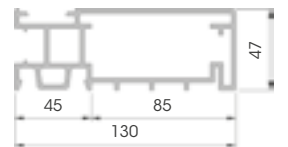

## DF 130

Length **5.800 mm**  
 Packing **2 pz / bag**  
 Colour **E**