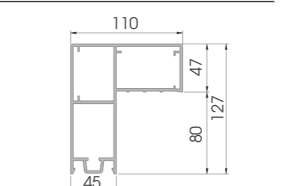

DF 130

Length **5.800 mm**
Packing **2 pz / bag**
Colour **E**

**ADLC 60
ADLC 80
ADLC 100**

Length **5.800 mm**
Packing **2 pz / bag**
Colour **E K**

**ADL H 60
ADL H 80
ADL H 100**

Length **5.800 mm**
Packing **2 pz / bag**
Colour **E K**

AHC

To install with **ADL H 60/80/100**

Material **aluminium**
Length **5.800 mm**
Packing **25 pz / bag**

DFL 110x80

Length **5.800 mm**
Packing **2 pz / bag**
Colour **E**

Door Frame

DFL 130x60

Length **5.800 mm**
Packing **2 pz / bag**
Colour **E**