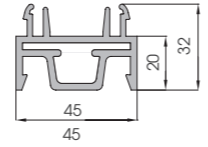

DF 130

Length **5.800 mm**
Packing **2 pz / bag**
Colour **E**

**ADLC 60
ADLC 80
ADLC 100**

Length **5.800 mm**
Packing **2 pz / bag**
Colour **E K**

**ADL H 60
ADL H 80
ADL H 100**

Length **5.800 mm**
Packing **2 pz / bag**
Colour **E K**

AHC

To install with **ADL H 60/80/100**

Material **aluminium**
Length **5.800 mm**
Packing **25 pz / bag**

DFL 110x80

Length **5.800 mm**
Packing **2 pz / bag**
Colour **E**

Door Frame

DFL 130x60

Length **5.800 mm**
Packing **2 pz / bag**
Colour **E**

DFM 20

Length **5.800 mm**
Packing **4 pz / bag**
Colour **E**

DFM 50

Length **5.800 mm**
Packing **2 pz / bag**
Colour **E**

DFM 60

Length **5.800 mm**
Packing **2 pz / bag**
Colour **E**

DFM 100

Length **5.800 mm**
Packing **2 pz / bag**
Colour **E**