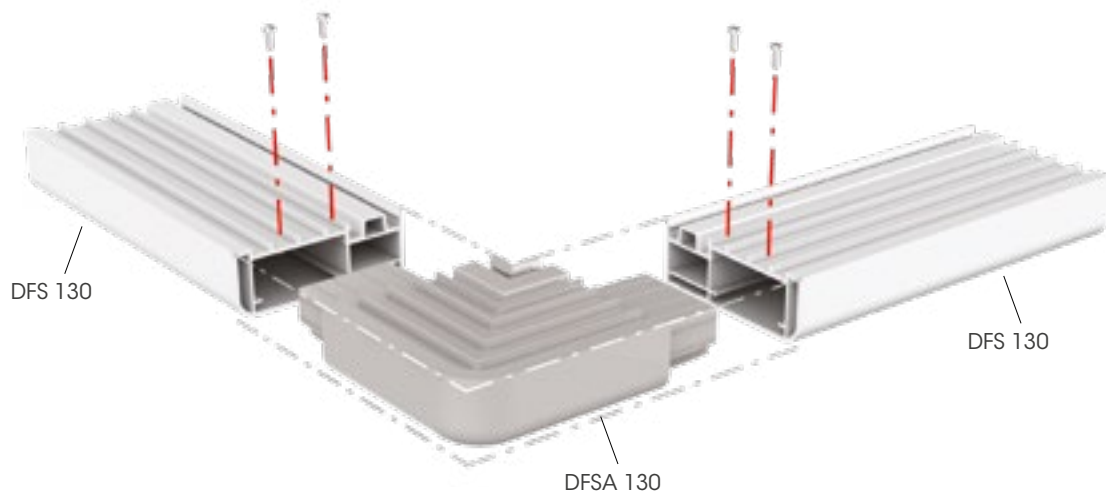

Door Frame

How to assemble DFS 130