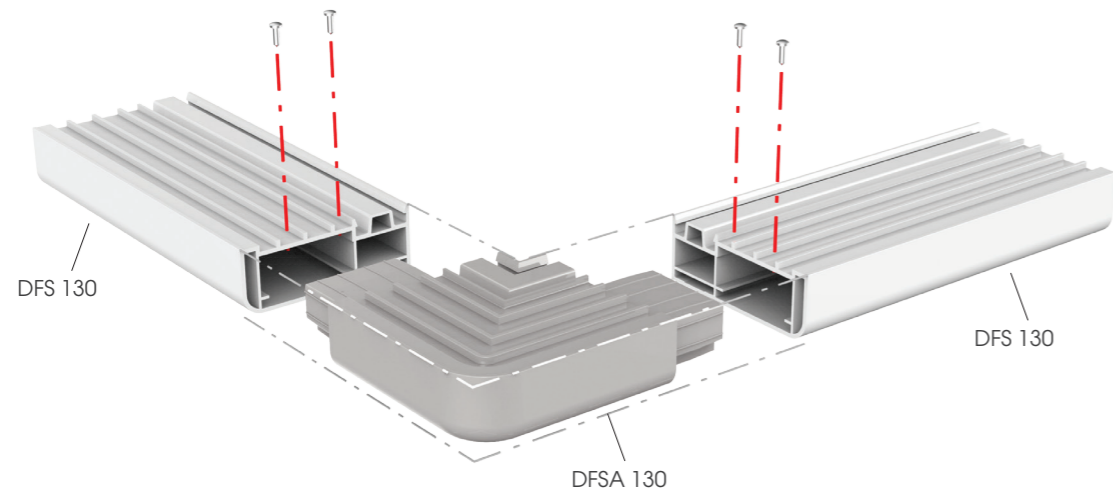

12 DOOR FRAME

Modular system which suits different sizes and thicknesses with the possibility to build corners welding or inserting fast connections. It's equipped with spaces for resistance and for additional supports to add during the assembly. It can be covered with plates.

Sistema modulare adeguabile a differenti spessori con possibilità di effettuare angoli a saldatura o con innesti rapidi. Provvisto di passaggio per resistenza e di insenature per l'inserimento di rinforzi durante il montaggio degli accessori. Rivestibile con lamiera.

Système modulable qui s'adapte à différentes épaisseurs et dimensions, avec la possibilité de réaliser des angles à souder ou avec des connexions rapides. Equipé d'espaces pour le passage de résistances et de renforcements additionnels pour le montage des accessoires. Peut-être revêtu des tôles.

Door Frame

ROUNDED VERSION

TRIS VERSION

BIS VERSION

How to assemble DFS 130

How to assemble DF 130

DFS 130

Length **5.800 mm**
Packing **2 pz / bag**
Colour **E**