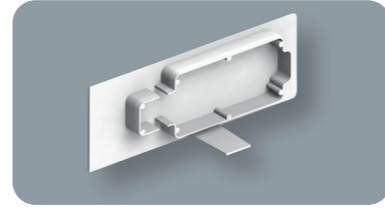

12 DOOR FRAME

Modular system which suits different sizes and thicknesses with the possibility to build corners welding or inserting fast connections. It's equipped with spaces for resistance and for additional supports to add during the assembly. It can be covered with plates.

Sistema modulare adeguabile a differenti spessori con possibilità di effettuare angoli a saldatura o con innesti rapidi. Provvisto di passaggio per resistenza e di insenature per l'inserimento di rinforzi durante il montaggio degli accessori. Rivestibile con lamiera.

Système modulable qui s'adapte à différentes épaisseurs et dimensions, avec la possibilité de réaliser des angles à souder ou avec des connexions rapides. Equipé d'espaces pour le passage de résistances et de renforcements additionnels pour le montage des accessoires. Peut-être revêtu des tôles.

DCP DHC

To install with DF 130 and DFSH 130

Material **DCP plastic Ral 9010**
DHC aluminium
Length **5.800 mm**
Packing **25 pz / bag**

Door Frame

DJF DX DJF SX

Packing **10 pz / box**
Colour **E**

K1

Material **galvanized steel**
Packing **10 pz / bag**