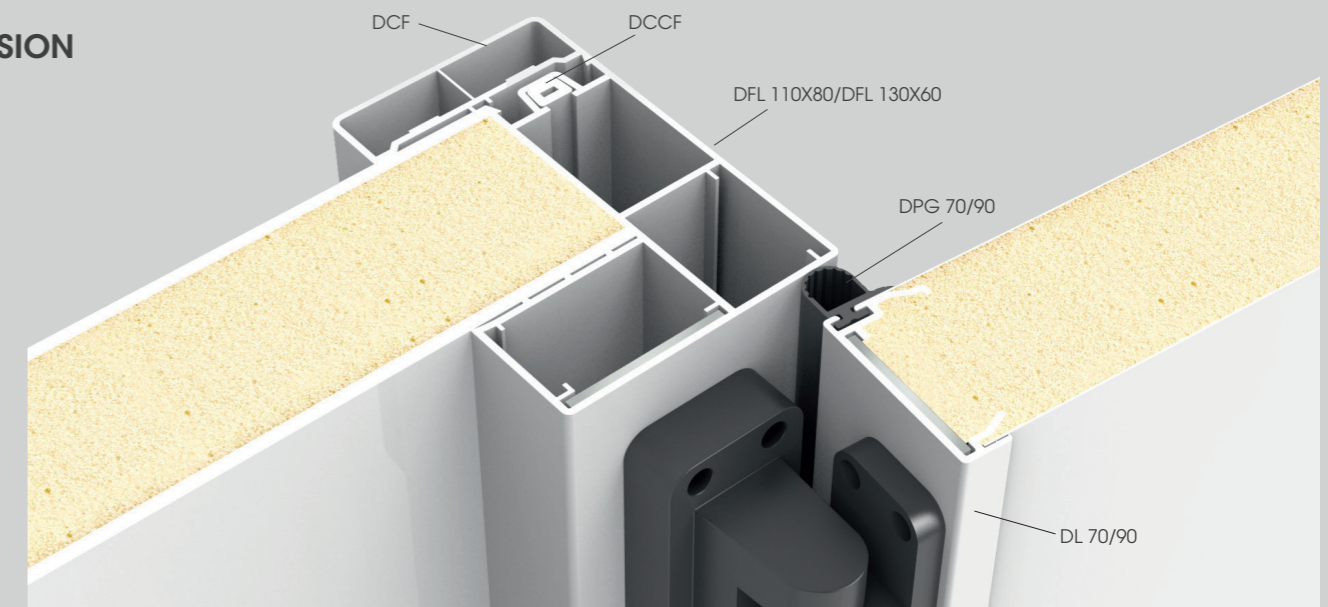

12 DOOR FRAME

Modular system which suits different sizes and thicknesses with the possibility to build corners welding or inserting fast connections. It's equipped with spaces for resistance and for additional supports to add during the assembly. It can be covered with plates.

Sistema modulare adeguabile a differenti spessori con possibilità di effettuare angoli a saldatura o con innesti rapidi. Provvisto di passaggio per resistenza e di insenature per l'inserimento di rinforzi durante il montaggio degli accessori. Rivestibile con lamiera.

Système modulable qui s'adapte à différentes épaisseurs et dimensions, avec la possibilité de réaliser des angles à souder ou avec des connexions rapides. Equipé d'espaces pour le passage de résistances et de renforcements additionnels pour le montage des accessoires. Peut-être revêtu des tôles.