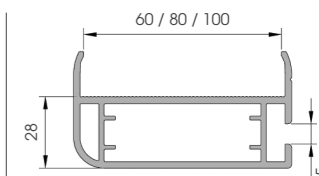

DF 130

Length **5.800 mm**
Packing **2 pz / bag**
Colour **E**

**ADLC 60
ADLC 80
ADLC 100**

Length **5.800 mm**
Packing **2 pz / bag**
Colour **E K**

**ADL H 60
ADL H 80
ADL H 100**

Length **5.800 mm**
Packing **2 pz / bag**
Colour **E K**

AHC

To install with **ADL H 60/80/100**

Material **aluminium**
Length **5.800 mm**
Packing **25 pz / bag**

DFL 110x80

Length **5.800 mm**
Packing **2 pz / bag**
Colour **E**

Door Frame

DFL 130x60

Length **5.800 mm**
Packing **2 pz / bag**
Colour **E**