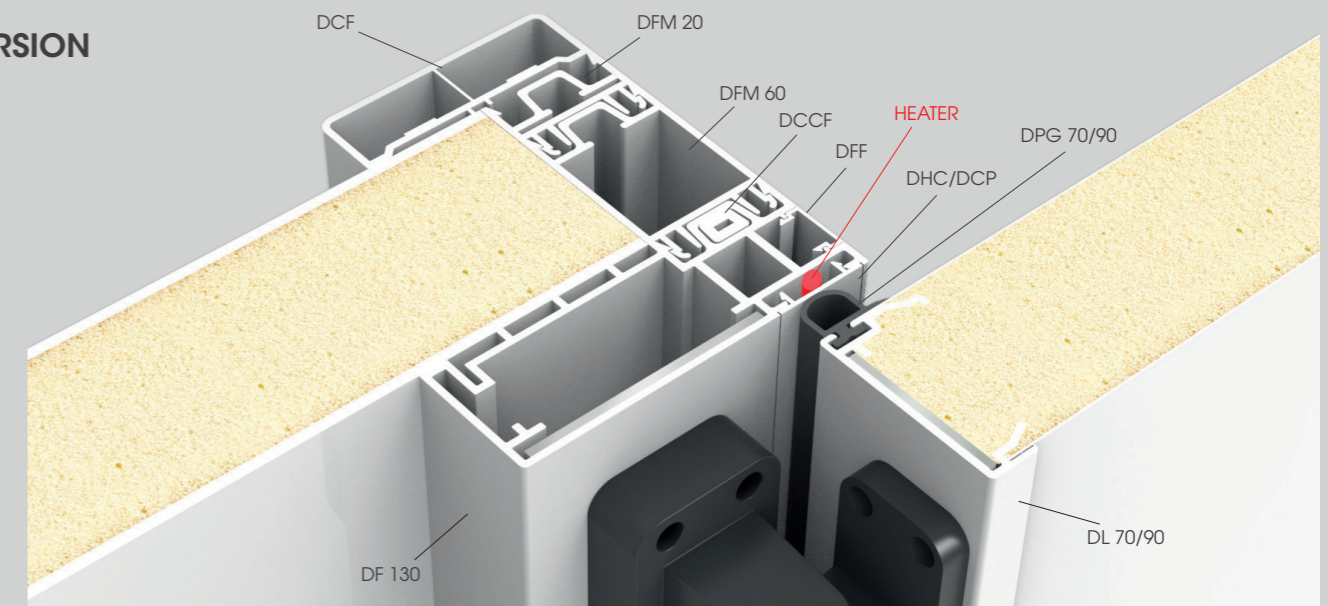

BIS VERSION