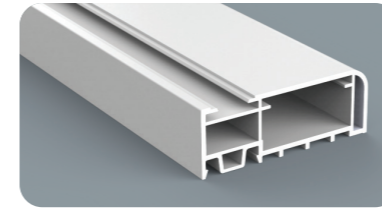

DFS H 130

Length **5.800 mm**
Packing **2 pz / bag**
Colour **E**