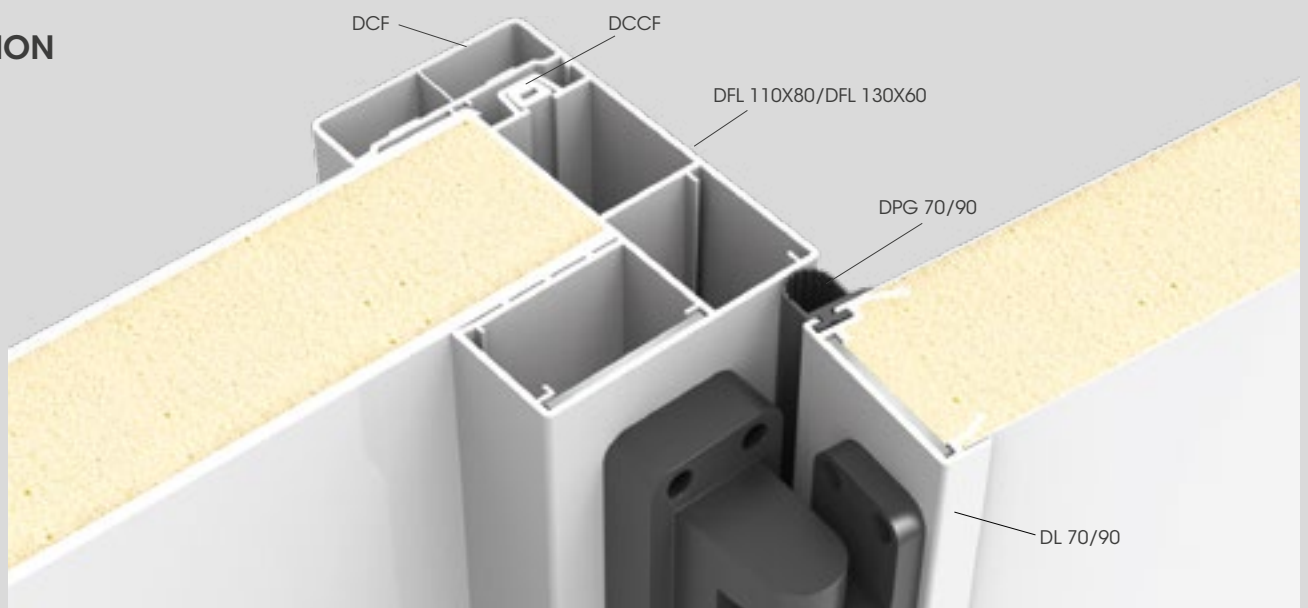

BIS VERSION