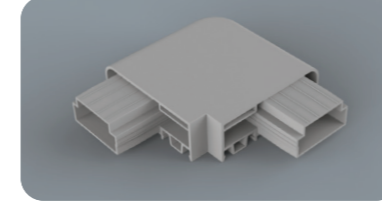

DFSA 130

To install with **DFS 130 and DFS H 130**

Packing **12 pz / bag**
Colour **E K**