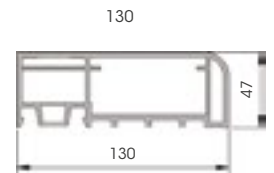

## DFS 130

Length **5.800 mm**  
 Packing **2 pz / bag**  
 Colour **E**