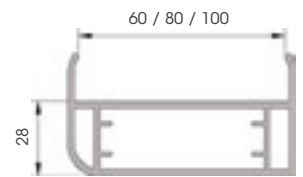

ADL H 60 ADL H 80 ADL H 100

Length **5.800 mm**
Packing **2 pz / bag**
Colour **E K**