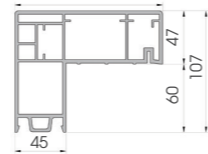

DF 130

Length **5.800 mm**
Packing **2 pz / bag**
Colour **E**

**ADLC 60
ADLC 80
ADLC 100**

Length **5.800 mm**
Packing **2 pz / bag**
Colour **E K**

**ADL H 60
ADL H 80
ADL H 100**

Length **5.800 mm**
Packing **2 pz / bag**
Colour **E K**

AHC

To install with **ADL H 60/80/100**

Material **aluminium**
Length **5.800 mm**
Packing **25 pz / bag**

DFL 110x80

Length **5.800 mm**
Packing **2 pz / bag**
Colour **E**

Door Frame

DFL 130x60

Length **5.800 mm**
Packing **2 pz / bag**
Colour **E**