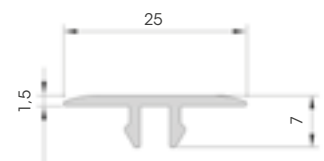

DFL 110x80

Length **5.800 mm**
Packing **2 pz / bag**
Colour **E**