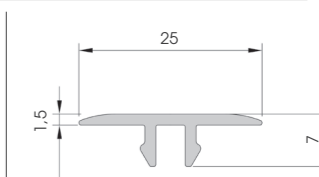

DF 130

Length **5.800 mm**
Packing **2 pz / bag**
Colour **E**

**ADLC 60
ADLC 80
ADLC 100**

Length **5.800 mm**
Packing **2 pz / bag**
Colour **E K**

**ADL H 60
ADL H 80
ADL H 100**

Length **5.800 mm**
Packing **2 pz / bag**
Colour **E K**

AHC

To install with **ADL H 60/80/100**

Material **aluminium**
Length **5.800 mm**
Packing **25 pz / bag**

DFL 110x80

Length **5.800 mm**
Packing **2 pz / bag**
Colour **E**

Door Frame

DFL 130x60

Length **5.800 mm**
Packing **2 pz / bag**
Colour **E**