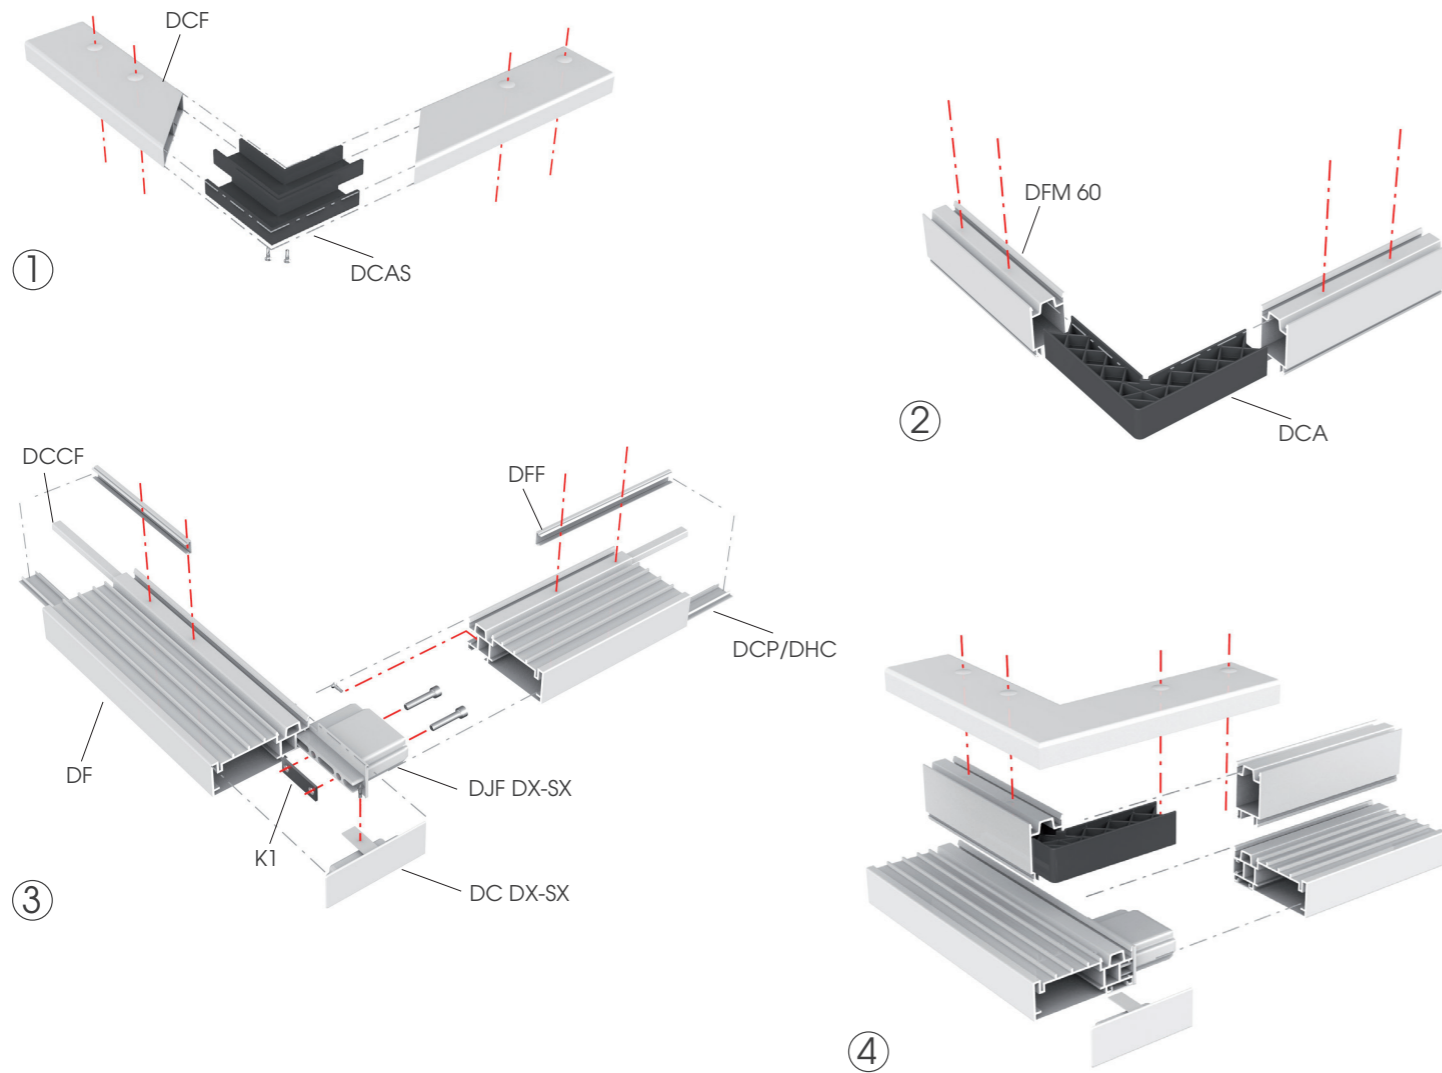

12 DOOR FRAME

Modular system which suits different sizes and thicknesses with the possibility to build corners welding or inserting fast connections. It's equipped with spaces for resistance and for additional supports to add during the assembly. It can be covered with plates.

Sistema modulare adeguabile a differenti spessori con possibilità di effettuare angoli a saldatura o con innesti rapidi. Provvisto di passaggio per resistenza e di insenature per l'inserimento di rinforzi durante il montaggio degli accessori. Rivestibile con lamiera.

Système modulable qui s'adapte à différentes épaisseurs et dimensions, avec la possibilité de réaliser des angles à souder ou avec des connexions rapides. Equipé d'espaces pour le passage de résistances et de renforcements additionnels pour le montage des accessoires. Peut-être revêtu des tôles.

Door Frame

ROUNDED VERSION

TRIS VERSION

BIS VERSION

How to assemble DFS 130

How to assemble DF 130

DFS 130

Length **5.800 mm**
Packing **2 pz / bag**
Colour **E**