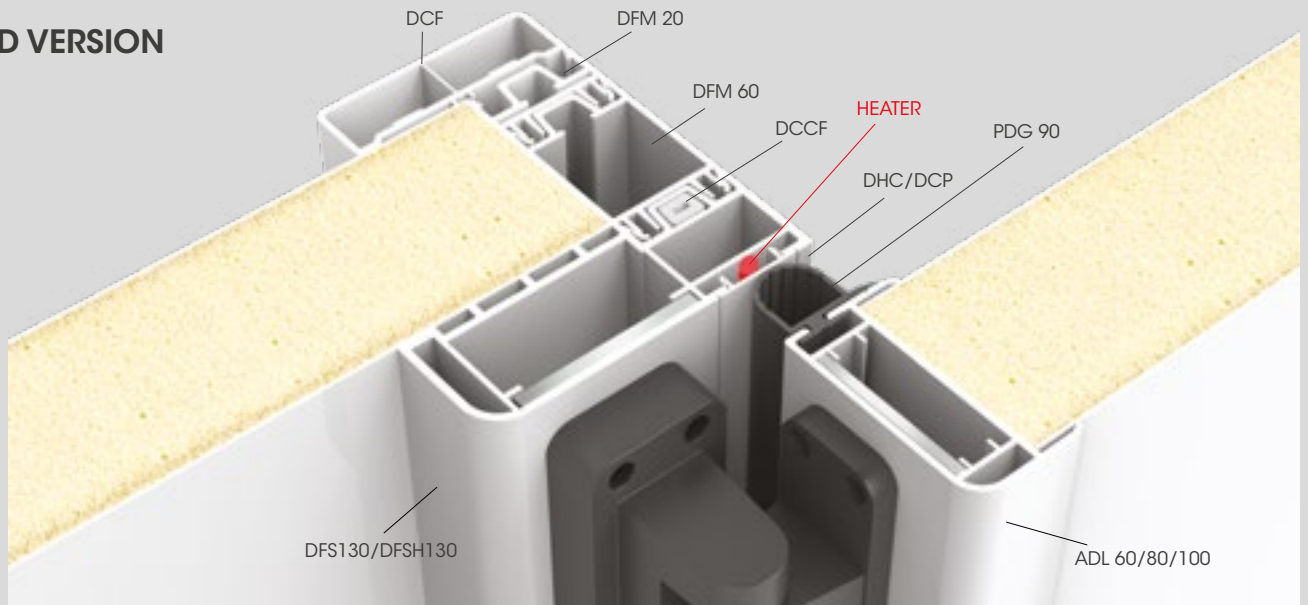

ROUNDED VERSION