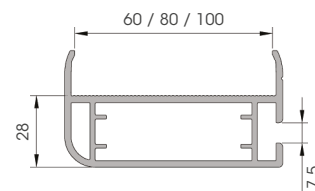

Door Leaf

ADL 60
ADL 80
ADL 100

To install with
TM 12 - DPG 90 - DPGW 90
DPGH 90 - DFG 90 - ADPG 90

Length **5.800 mm**
Packing **2 pz / bag**
Colour **E K**

ADLA 60
ADLA 80
ADLA 100

Packing ADLA 60 **28 pz / box**
ADLA 80 **20 pz / box**
ADLA 100 **16 pz / box**
Colour **K**

SQ ADL 60
SQ ADL 80
SQ ADL 100

Material **aluminium**
Packing **20 pz / box**

DL 70

Length **5.800 mm**
Packing **4 pz / box**
Colour **E K**

DL 90

Length **5.800 mm**
Packing **2 pz / bag**
Colour **E K**

VANO 100

Length **5.800 mm**
Packing **2 pz / bag**
Colour **E K**

VHC

To install with VANO 100

Length **5.800 mm**
Packing **24 pz / bag**
Colour **K**

DW 60

Length **4.000 mm**
Packing **10 pz / bag**
Colour **E K**