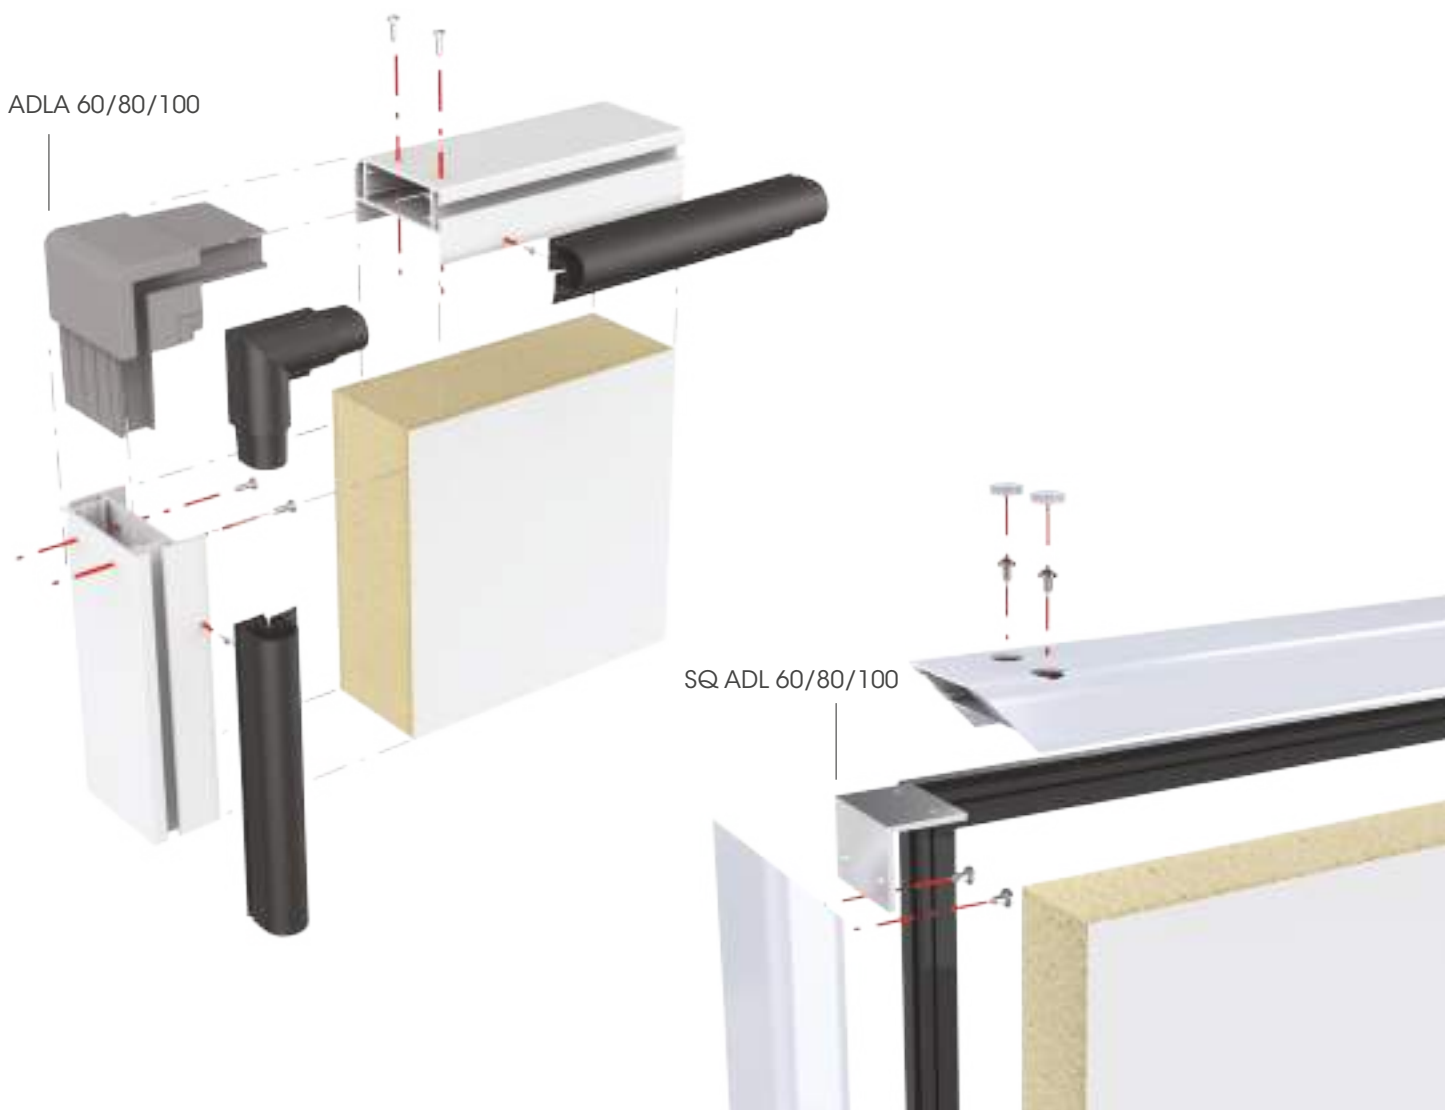

14 DOOR LEAF

Door profiles for continuous panels and foamed panels. Available in plastic to ensure thermal break.

Linea di profili porta per pannelli in continuo e schiumati. Disponibili in plastica per garantire l'isolamento termico.

Gamme de profilés pour portes frigorifiques à utiliser avec panneaux isolants réalisés par injection en continu de mousse polyuréthane. Ils sont disponibles en matière plastique pour garantir l'isolation thermique.

Door Leaf

ADL 60
ADL 80
ADL 100

To install with
TM 12 - DPG 90 - DPGW 90
DPGH 90 - DFG 90 - ADPG 90

Length **5.800 mm**
Packing **2 pz / bag**
Colour **E K**

ADLA 60
ADLA 80
ADLA 100

Packing ADLA 60 **28 pz / box**
ADLA 80 **20 pz / box**
ADLA 100 **16 pz / box**
Colour **K**

VANO 100

Length **5.800 mm**
Packing **2 pz / bag**
Colour **E K**

VHC

To install with VANO 100

Length **5.800 mm**
Packing **24 pz / bag**
Colour **K**

DW 60

Length **4.000 mm**
Packing **10 pz / bag**
Colour **E K**