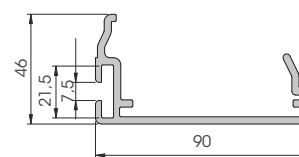

Door Leaf

ADL 60
ADL 80
ADL 100

To install with
TM 12 - DPG 90 - DPGW 90
DPGH 90 - DFG 90 - ADPG 90

Length **5.800 mm**
Packing **2 pz / bag**
Colour **E K**

ADLA 60
ADLA 80
ADLA 100

Packing ADLA 60 **28 pz / box**
ADLA 80 **20 pz / box**
ADLA 100 **16 pz / box**
Colour **K**

SQ ADL 60
SQ ADL 80
SQ ADL 100

Material **aluminium**
Packing **20 pz / box**

DL 70

Length **5.800 mm**
Packing **4 pz / box**
Colour **E K**

DL 90

Length **5.800 mm**
Packing **2 pz / bag**
Colour **E K**

VANO 100

Length **5.800 mm**
Packing **2 pz / bag**
Colour **E K**

VHC

To install with VANO 100

Length **5.800 mm**
Packing **24 pz / bag**
Colour **K**

DW 60

Length **4.000 mm**
Packing **10 pz / bag**
Colour **E K**