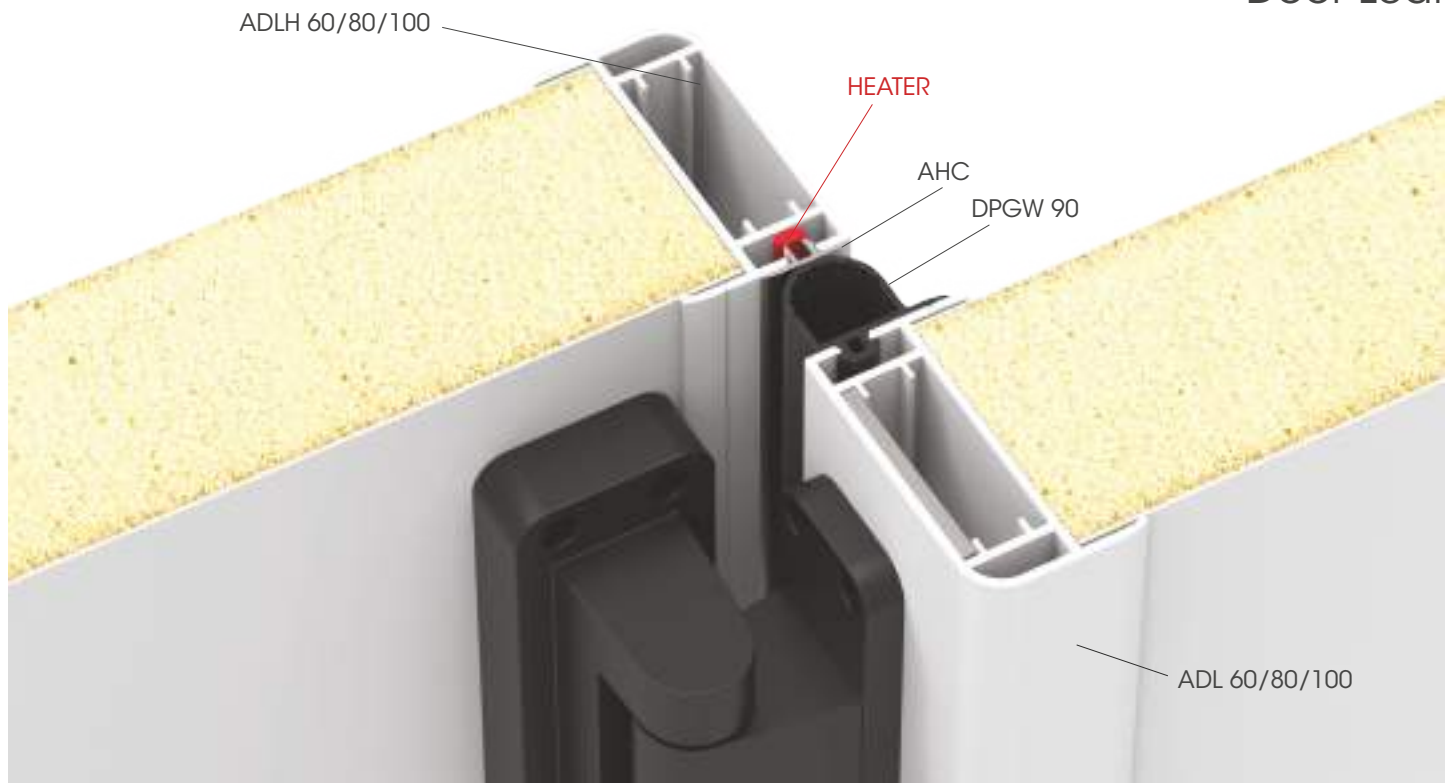

14 DOOR LEAF

Door profiles for continuous panels and foamed panels. Available in plastic to ensure thermal break.

Linea di profili porta per pannelli in continuo e schiumati. Disponibili in plastica per garantire l'isolamento termico.

Gamme de profilés pour portes frigorifiques à utiliser avec panneaux isolants réalisés par injection en continu de mousse polyuréthane. Ils sont disponibles en matière plastique pour garantir l'isolation thermique.