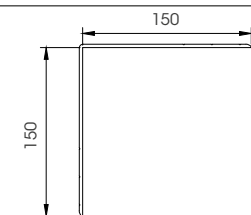

## L 35x35

Length **4.000 mm**  
Packing **40 pz / bundle**  
Colour **E**

## L 120x60

Length **4.000 mm**  
Packing **4 pz / bundle**  
Colour **E**

## SH 40

Length **4.000 mm**  
Packing **32 pz / box**  
Colour **E**

**SH 60**

Length **4.000 mm**  
Packing **25 pz / box**  
Colour **E**

**R 60**

Packing **300 pz / box**  
Colour **E F**

**R 90**

Available with hole  $\varnothing$  14/20 mm