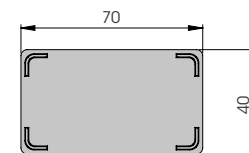

MC 50

Length **4.000 mm**
Packing **20 pz / box**
Colour **E**