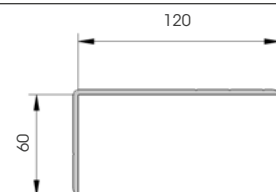

L 150x150

Length **4.000 mm**
Packing **2 pz / bundle**
Colour **E**