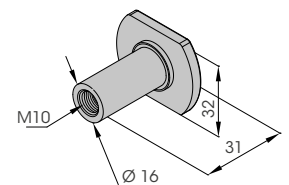

## SH 40

Length **4.000 mm**  
Packing **32 pz / box**  
Colour **E**

**SH 60**

Length **4.000 mm**  
Packing **25 pz / box**  
Colour **E**

**R 60**

Packing **300 pz / box**  
Colour **E F**

**R 90**

Available with hole  $\varnothing$  14/20 mm

**M 8H**  
**M 10H**  
**M 12H**

Packing **300 pz / box**  
Colour **E F**

**M 10 SI**  
Medium breaking resistance 2.099 Kg

Packing **300 pz / box**  
Colour **E F**

**DAD 12**

Packing **1.000 pz / box**  
Colour **White**

**BAR 12**

Length **500 mm**  
Packing **100 pz / box**  
Colour **White**

**RON 12**

Packing **1000 pz / box**  
Colour **White**