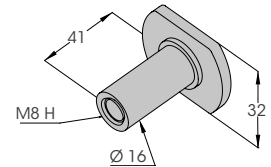

M 10 SI
Medium breaking resistance 2.099 Kg

Packing **300 pz / box**
Colour **E F**