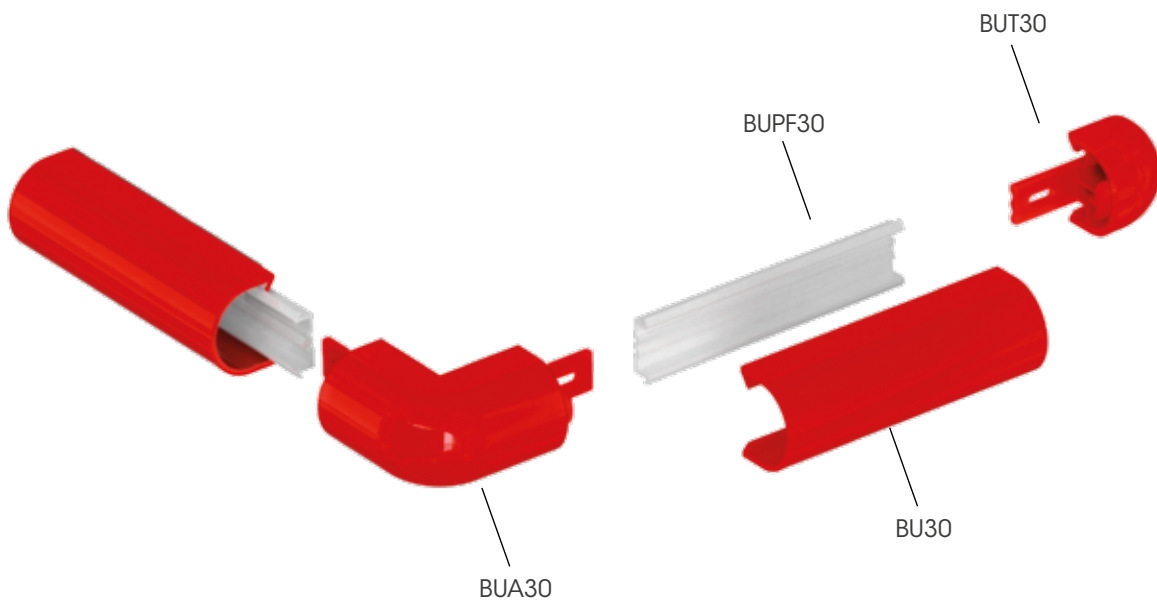

18 BUMPER 30

Small bumper to be used on refrigerated cabinets and check-outs, easy set up for installing profiles on pvc guide, available in soft or rigid pvc.

Paracolpi di piccole dimensioni ideale per vetrine refrigerate e check outs, facile da installare con rapido fissaggio tramite incastro su guida in pvc, disponibile in materiale rigido o morbido.

Profilé anti-choc de petites dimensions idéal pour les vitrines réfrigérées et les compteurs, facile à installer avec fixation rapide par le support en pvc disponible en matériel dur ou souple.

BU 30

Length **4.000 mm**
Packing **22 pz / box**
Colour

BU 30 flex

Minimum radius: 60 mm

Packing **2 pz / box**
L = **22.000 mm**

Colour

BUPF 30

Length **4.000 mm**
Packing **22 pz / box**

BUT 30

Packing **100 pz / box**
Colour