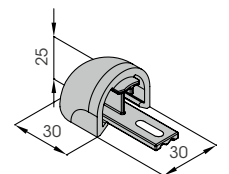

Profilé anti-choc de petites dimensions idéal pour les vitrines réfrigérées et les compteurs, facile à installer avec fixation rapide par le support en pvc disponible en matériel dur ou souple.

BU 30

Length **4.000 mm**
Packing **22 pz / box**
Colour

BU 30 flex

Minimum radius: 60 mm

Packing **2 pz / box**
L = **22.000 mm**

Colour

BUPF 30

Length **4.000 mm**
Packing **22 pz / box**

BUT 30

Packing **100 pz / box**
Colour