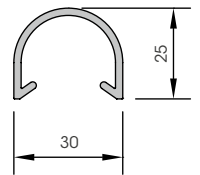

18 BUMPER 30

Small bumper to be used on refrigerated cabinets and check-outs, easy set up for installing profiles on pvc guide, available in soft or rigid pvc.

Paracolpi di piccole dimensioni ideale per vetrine refrigerate e check outs, facile da installare con rapido fissaggio tramite incastro su guida in pvc, disponibile in materiale rigido o morbido.

Profilé anti-choc de petites dimensions idéal pour les vitrines réfrigérées et les compteurs, facile à installer avec fixation rapide par le support en pvc disponible en matériel dur ou souple.

BU 30

Length **4.000 mm**
Packing **22 pz / box**
Colour

BU 30 flex

Minimum radius: 60 mm

Packing **2 pz / box**
L = **22.000 mm**

Colour

BUPF 30

Length **4.000 mm**
Packing **22 pz / box**

BUT 30

Packing **100 pz / box**
Colour