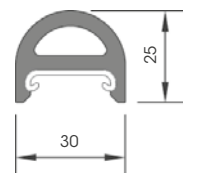

Profilé anti-choc de petites dimensions idéal pour les vitrines réfrigérées et les compteurs, facile à installer avec fixation rapide par le support en pvc disponible en matériel dur ou souple.

BU 30

Length **4.000 mm**
Packing **22 pz / box**
Colour

BU 30 flex

Minimum radius: 60 mm

Packing **2 pz / box**
L = **22.000 mm**

Colour

BUPF 30

Length **4.000 mm**
Packing **22 pz / box**

BUT 30

Packing **100 pz / box**
Colour