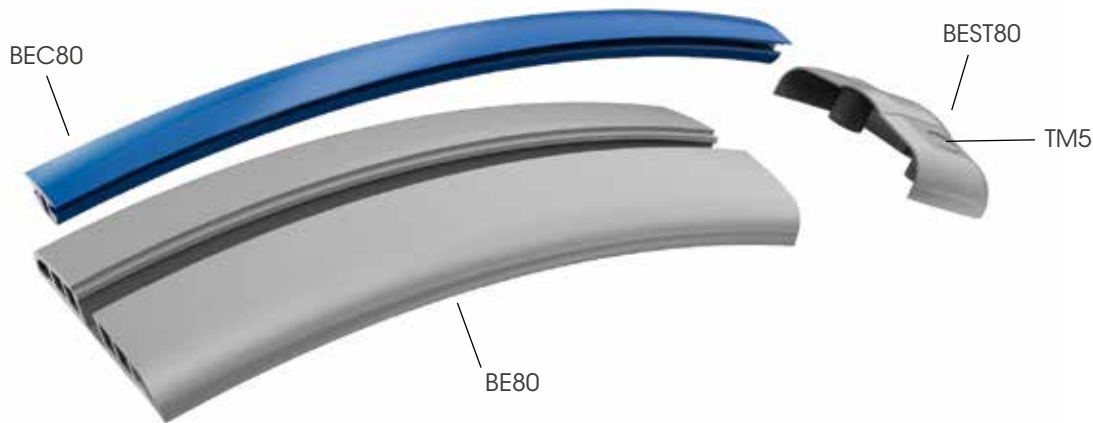

## BEND 80

Unique in range and shape,  
a forceful choice between  
convenience and stylish design.  
Corner caps are not necessary.

Articolo unico nel suo genere,  
compromesso tra praticità  
e design elegante. Si adatta alla  
parete senza l'ausilio di raccordi.

Article unique en son genre,  
parfait compromis entre la praticité  
et le design élégant. Il s'adapte  
au mur sans avoir besoin d'embouts  
supplémentaires.

**PATENTED  
BREVETTATO**

**BES 80**  
With double-sided tape  
Minimum radius: 40 mm

Packing **1 pz / box**  
L= 25.000 mm  
Colour **I**  
+ colored strip  
**A G I**

**BE 80** with tape  
**BE 80** with screws  
Minimum radius: 40 mm  
To install with **BEC 80**

Packing **1 pz / box**  
L = 25.000 mm  
Colour **I**