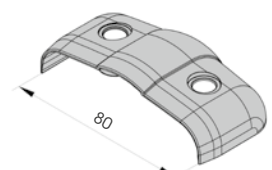

Article unique en son genre,  
parfait compromis entre la praticité  
et le design élégant. Il s'adapte  
au mur sans avoir besoin d'embouts  
supplémentaires.

**PATENTED  
BREVETTATO**

**BES 80**  
With double-sided tape  
Minimum radius: 40 mm

Packing **1 pz / box**  
L= 25.000 mm  
Colour **I**  
+ colored strip  
**A G I**

**BE 80** with tape  
**BE 80** with screws  
Minimum radius: 40 mm  
To install with **BEC 80**

Packing **1 pz / box**  
L = 25.000 mm  
Colour **I**

**BER 80**  
To install with **BERCO 80**

Length **4.000 mm**  
Packing **12 pz / box**  
Colour **B K**

**BEC 80**

Length **60 mt / reel**  
Packing **cardboard reel**  
Colour **A B M D E F G H I**

**BERCO 80**

Length **60 mt / reel**  
Packing **cardboard reel**  
Colour **A B M D E F G H I K**

**BEST 80**  
To install with **TM5**

Packing **50 pz / box**  
Colour **B I K**

**BEJ 80**  
With double- sided tape