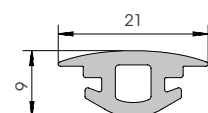

Article unique en son genre,  
parfait compromis entre la praticité  
et le design élégant. Il s'adapte  
au mur sans avoir besoin d'embouts  
supplémentaires.

**PATENTED  
BREVETTATO**

**BES 80**  
With double-sided tape  
Minimum radius: 40 mm

Packing **1 pz / box**  
L= 25.000 mm  
Colour **I**  
+ colored strip  
**A G I**

**BE 80** with tape  
**BE 80** with screws  
Minimum radius: 40 mm  
To install with **BEC 80**

Packing **1 pz / box**  
L = 25.000 mm  
Colour **I**

**BER 80**  
To install with **BERCO 80**

Length **4.000 mm**  
Packing **12 pz / box**  
Colour **B K**

**BEC 80**

Length **60 mt / reel**  
Packing **cardboard reel**  
Colour **A B M D E F G H I**

**BERCO 80**