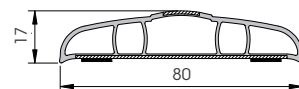

Article unique en son genre,  
parfait compromis entre la praticité  
et le design élégant. Il s'adapte  
au mur sans avoir besoin d'embouts  
supplémentaires.

**PATENTED  
BREVETTATO**

**BES 80**  
With double-sided tape  
Minimum radius: 40 mm

Packing **1 pz / box**  
L= 25.000 mm  
Colour **I**  
+ colored strip  
**A G I**

**BE 80** with tape  
**BE 80** with screws  
Minimum radius: 40 mm  
To install with **BEC 80**

Packing **1 pz / box**  
L = 25.000 mm  
Colour **I**