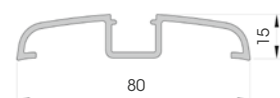

Article unique en son genre,  
parfait compromis entre la praticité  
et le design élégant. Il s'adapte  
au mur sans avoir besoin d'embouts  
supplémentaires.

**PATENTED  
BREVETTATO**

**BES 80**  
With double-sided tape  
Minimum radius: 40 mm

Packing **1 pz / box**  
L= 25.000 mm  
Colour **I**  
+ colored strip  
**A G I**

**BE 80** with tape  
**BE 80** with screws  
Minimum radius: 40 mm  
To install with **BEC 80**

Packing **1 pz / box**  
L = 25.000 mm  
Colour **I**

**BER 80**  
To install with **BERCO 80**

Length **4.000 mm**  
Packing **12 pz / box**  
Colour **B K**

**BEC 80**

Length **60 mt / reel**  
Packing **cardboard reel**  
Colour **A B M D E F G H I**

**BERCO 80**