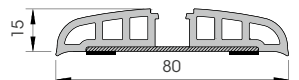

Article unique en son genre,  
parfait compromis entre la praticité  
et le design élégant. Il s'adapte  
au mur sans avoir besoin d'embouts  
supplémentaires.

**PATENTED  
BREVETTATO**

**BES 80**  
With double-sided tape  
Minimum radius: 40 mm

Packing **1 pz / box**  
L= 25.000 mm  
Colour **I**  
+ colored strip  
**A G I**

**BE 80** with tape  
**BE 80** with screws  
Minimum radius: 40 mm  
To install with **BEC 80**

Packing **1 pz / box**  
L = 25.000 mm  
Colour **I**