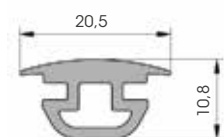

Article unique en son genre,  
parfait compromis entre la praticité  
et le design élégant. Il s'adapte  
au mur sans avoir besoin d'embouts  
supplémentaires.

**PATENTED  
BREVETTATO**

**BES 80**  
With double-sided tape  
Minimum radius: 40 mm

Packing **1 pz / box**  
L= 25.000 mm  
Colour **I**  
+ colored strip  
**A G I**

**BE 80** with tape  
**BE 80** with screws  
Minimum radius: 40 mm  
To install with **BEC 80**

Packing **1 pz / box**  
L = 25.000 mm  
Colour **I**

**BER 80**  
To install with **BERCO 80**

Length **4.000 mm**  
Packing **12 pz / box**  
Colour **B K**

**BEC 80**

Length **60 mt / reel**  
Packing **cardboard reel**  
Colour **A B M D E F G H I**

**BERCO 80**

Length **60 mt / reel**  
Packing **cardboard reel**  
Colour **A B M D E F G H I K**

**BEST 80**  
To install with **TM5**

Packing **50 pz / box**  
Colour **B I K**

**BEJ 80**  
With double- sided tape