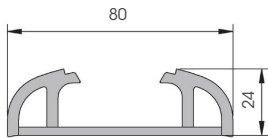

Packing **1 pz / box**
L = 10.000 mm
 Colour **I**

SFRB 80

Length **4.000 mm**
 Packing **5 pz / box**
 Colour **B**

SFBC

Packing **2 pz / box**
L = 40.000 mm
 Colour **A G I**

SFBT80

To install with TM5

Packing **50 pz / box**
 Colour **B I**