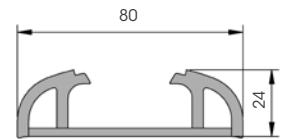

Packing **1 pz / box**
L = 10.000 mm
 Colour **I**

SFRB 80

Length **4.000 mm**
 Packing **5 pz / box**
 Colour **B**

SFBC

Packing **2 pz / box**
L = 40.000 mm
 Colour **A** **E** **I**

SFBT80

To install with TM5