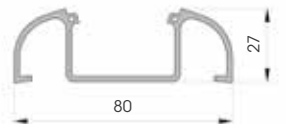

Packing **1 pz / box**
L = 10.000 mm
 Colour **I**

SFRB 80

Length **4.000 mm**
 Packing **5 pz / box**
 Colour **B**

SFBC

Packing **2 pz / box**
L = 40.000 mm
 Colour **A** **E** **I**

SFBT80

To install with TM5