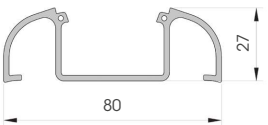

Packing **1 pz / box**
L = 10.000 mm
 Colour **I**

SFRB 80

Length **4.000 mm**
 Packing **5 pz / box**
 Colour **B**

SFBC

Packing **2 pz / box**
L = 40.000 mm
 Colour **A G I**

SFBT80

To install with TM5

Packing **50 pz / box**
 Colour **B I**