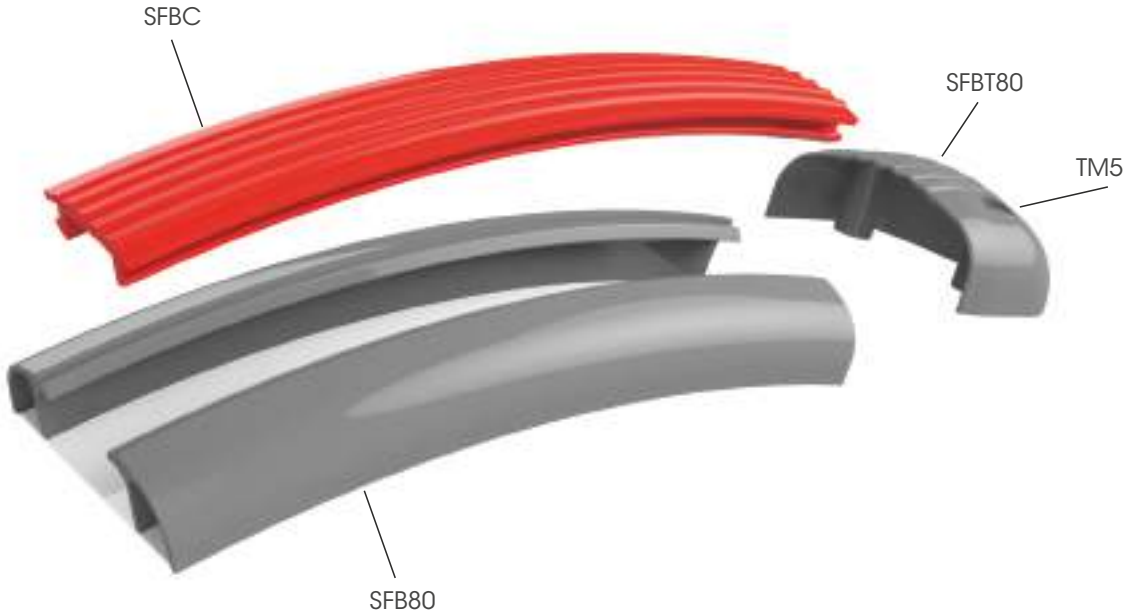

23

BUMPER SUPERFLEX 80

New flexible model of classic BU80, produced in coextruded material, features versatility and elegance, easy to install and shockproof.

Nuovissima versione del classico BU 80, prodotto in materiale coestruso, coniuga versatilità ed eleganza alle immancabili doti tecniche quali facilità di montaggio e resistenza all'urto.

Nouvelle version de classique BU80, produit en matériel co-extrudé, mélange polyvalence et élégance aux caractéristiques techniques tels que la facilité à l'assemblage et la résistance aux chocs.

SFB 80

Packing **1 pz / box**
L = 10.000 mm
 Colour **I**

SFRB 80

Length **4.000 mm**
 Packing **5 pz / box**
 Colour **B**

SFBC

Packing **2 pz / box**
L = 40.000 mm
 Colour **A G I**

SFBT80

To install with TM5

Packing **50 pz / box**
 Colour **B I**