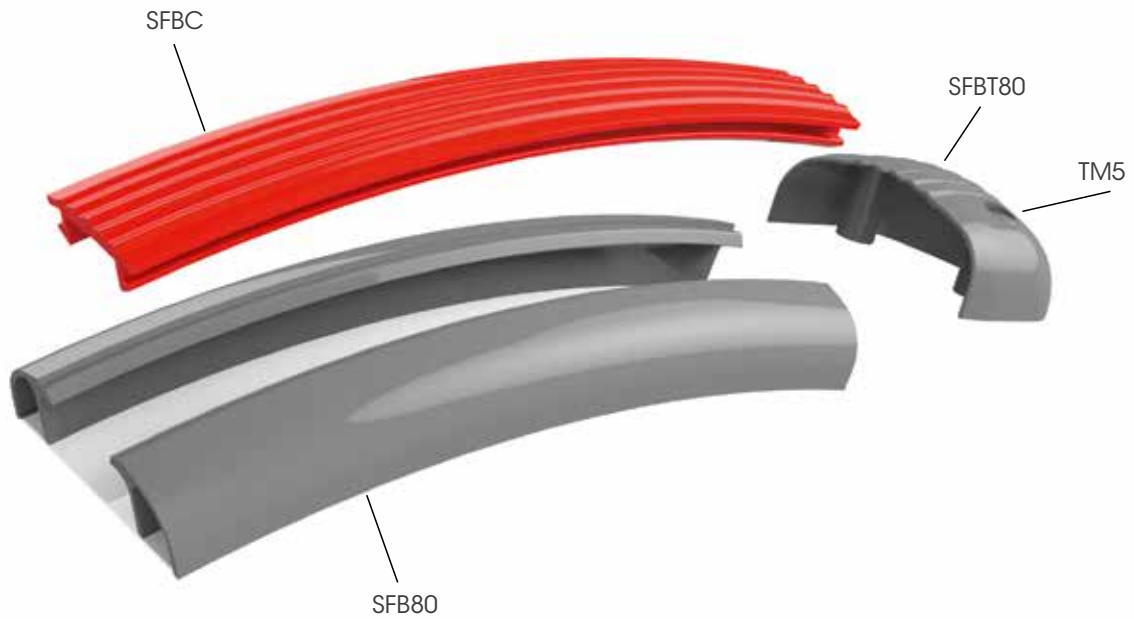

22

BUMPER SUPERFLEX 80

New flexible model of classic BU80, produced in coextruded material, features versatility and elegance, easy to install and shockproof.

Nuovissima versione del classico BU 80, prodotto in materiale coestruso, coniuga versatilità ed eleganza alle immancabili doti tecniche quali facilità di montaggio e resistenza all'urto.

Nouvelle version de classique BU80, produit en matériel co-extrudé, mélange polyvalence et élégance aux caractéristiques techniques tels que la facilité à l'assemblage et la résistance aux chocs.

SFB 80

Packing **1 pz / box**
L = 10.000 mm
 Colour **I**

SFRB 80

Length **4.000 mm**
 Packing **5 pz / box**
 Colour **B**

SFBC

Packing **2 pz / box**
L = 40.000 mm
 Colour **A** **E** **I**

SFBT80

To install with TM5