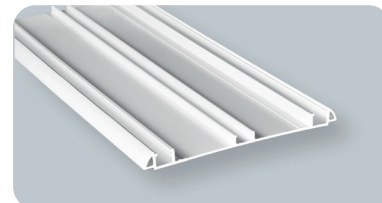

# 22 BUMPER 150

Soft but strong material.  
Innovative and simple design.

Profilo antiurto in materiale morbido  
ma resistente. Design semplice e  
versatile.

Profilé anti-choc réalisé avec un  
matériel souple et résistant.  
Design simple et innovant.

Bumper 150

**BU 150**

Packing **1 pz / box**  
L = 25.000 mm  
Colour **I L**

**BUS 150**

Length **4.000 mm**  
Packing **6 pz / box**  
Colour **B**

**MU 20**

To install with BUS 150

Packing **1 pz / box**  
L = 48.000 mm