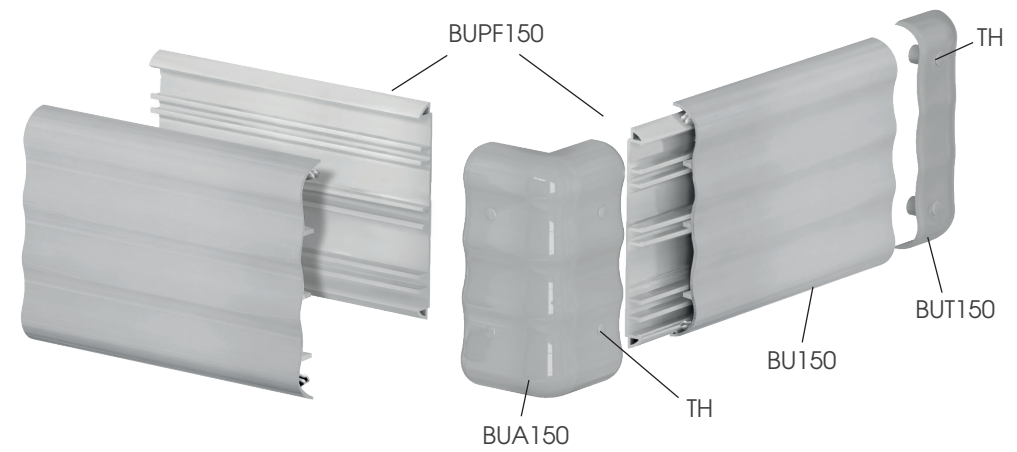

# 22 BUMPER 150

Soft but strong material.  
Innovative and simple design.

Profilo antiurto in materiale morbido  
ma resistente. Design semplice e  
versatile.

Profilé anti-choc réalisé avec un  
matériel souple et résistant.  
Design simple et innovant.

Bumper 150

**BU 150**

Packing **1 pz / box**  
L = 25.000 mm  
Colour **I L**

**BUS 150**

Length **4.000 mm**  
Packing **6 pz / box**  
Colour **B**

**MU 20**

To install with BUS 150

Packing **1 pz / box**  
L = 48.000 mm

**BUPF 150**

Length **4.000 mm**  
Packing **6 pz / bag**

**BUT 150**

To install with TH

Packing **50 pz / box**  
Colour **B I L**

**BUA 150**

To install with TH

Packing **20 pz / box**  
Colour **B I L**