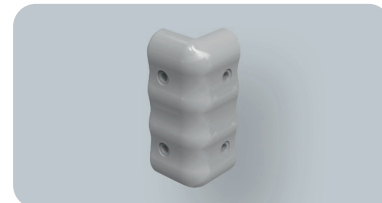

# 22 BUMPER 150

Soft but strong material.  
Innovative and simple design.

Profilo antiurto in materiale morbido  
ma resistente. Design semplice e  
versatile.

Profilé anti-choc réalisé avec un  
matériel souple et résistant.  
Design simple et innovant.

**BUPF 150**

Length **4.000 mm**  
Packing **6 pz / bag**

**BUT 150**

To install with TH

Packing **50 pz / box**  
Colour **B I L**

**BUA 150**

To install with TH

Packing **20 pz / box**  
Colour **B I L**