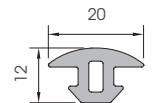

Bumper 150

**BU 150**

Packing **1 pz / box**  
L = 25.000 mm  
Colour **I L**

**BUS 150**

Length **4.000 mm**  
Packing **6 pz / box**  
Colour **B**

**MU 20**

To install with BUS 150

Packing **1 pz / box**  
L = 48.000 mm