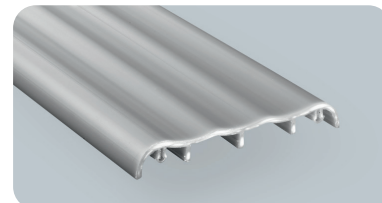

# 22 BUMPER 150

Soft but strong material.  
Innovative and simple design.

Profilo antiurto in materiale morbido  
ma resistente. Design semplice e  
versatile.

Profilé anti-choc réalisé avec un  
matériel souple et résistant.  
Design simple et innovant.

Bumper 150

**BU 150**

Packing **1 pz / box**  
L = 25.000 mm  
Colour **I L**

**BUS 150**

Length **4.000 mm**  
Packing **6 pz / box**  
Colour **B**

**MU 20**

To install with BUS 150

Packing **1 pz / box**  
L = 48.000 mm