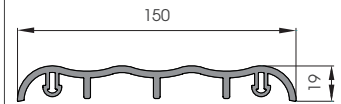

# 22 BUMPER 150

Soft but strong material.  
Innovative and simple design.

Profilo antiurto in materiale morbido  
ma resistente. Design semplice e  
versatile.

Profilé anti-choc réalisé avec un  
matériel souple et résistant.  
Design simple et innovant.

Bumper 150

**BU 150**

Packing **1 pz / box**  
L = 25.000 mm  
Colour **I L**

**BUS 150**

Length **4.000 mm**  
Packing **6 pz / box**  
Colour **B**

**MU 20**

To install with BUS 150

Packing **1 pz / box**  
L = 48.000 mm