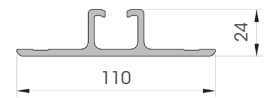

OME 150

*

Length **4.000 mm**
Packing **2 pz / bundle**
Colour **E F**