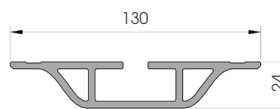

### T Suspension

**T 85**  
\*

Length **4.000 mm**  
Packing **6 pz / bundle**  
Colour **E F**

**T 130**  
\*

Length **4.000 mm**  
Packing **4 pz / bundle**  
Colour **E F**

**OME 110**  
\*

Length **4.000 mm**  
Packing **4 pz / bundle**  
Colour **E F**

**OME 150**  
\*

Length **4.000 mm**  
Packing **2 pz / bundle**  
Colour **E F**

**CEBES 100**  
\*

Length **4.000 mm**  
Packing **5 pz / bundle**  
Colour **E F**

**CEBES 130**  
\*

Length **4.000 mm**  
Packing **3 pz / bundle**  
Colour **E F**