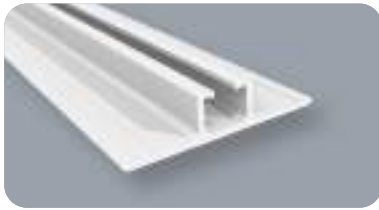

OME 110

*

Length **4.000 mm**
Packing **4 pz / bundle**
Colour **E F**