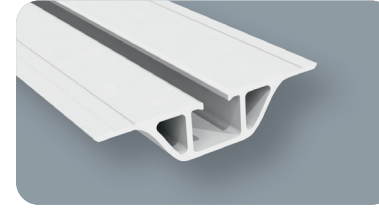

CEBES 130
*

CEBES 100
*

Length **4.000 mm**
Packing **5 pz / bundle**
Colour **E F**