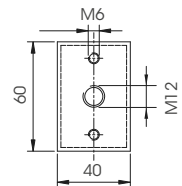

SJ8
SJ10
SJ12

Material **galvanized steel**
Packing **50 pz / box**