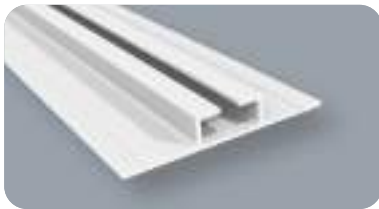

OME 150

*

Length **4.000 mm**
Packing **2 pz / bundle**
Colour **E F**