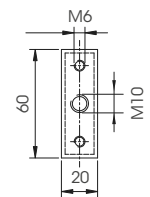

**CEBES 130**

\*

Length **4.000 mm**  
Packing **3 pz / bundle**  
Colour **E F**

**OMES S**

STEEL INSERT

PLASTIC COATING

Packing **50 pz / box**  
Colour **E**

**OMES L**