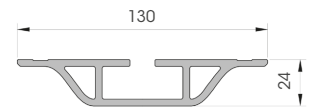

\*

Length **4.000 mm**  
Packing **4 pz / bundle**  
Colour **E F**

**OME 150**

\*

Length **4.000 mm**  
Packing **2 pz / bundle**  
Colour **E F**

**CEBES 100**

\*

Length **4.000 mm**  
Packing **5 pz / bundle**  
Colour **E F**

**CEBES 130**

\*

Length **4.000 mm**  
Packing **3 pz / bundle**  
Colour **E F**

**OMES S**

STEEL INSERT

PLASTIC COATING

Packing **50 pz / box**  
Colour **E**

**OMES L**