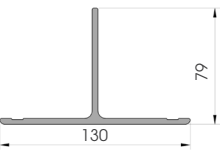

### T Suspension

**T 85**  
\*

Length **4.000 mm**  
Packing **6 pz / bundle**  
Colour **E F**

**T 130**  
\*

Length **4.000 mm**  
Packing **4 pz / bundle**  
Colour **E F**

**OME 110**  
\*

Length **4.000 mm**  
Packing **4 pz / bundle**  
Colour **E F**

**OME 150**  
\*

Length **4.000 mm**  
Packing **2 pz / bundle**  
Colour **E F**

**CEBES 100**  
\*

Length **4.000 mm**  
Packing **5 pz / bundle**  
Colour **E F**

**CEBES 130**  
\*

Length **4.000 mm**  
Packing **3 pz / bundle**  
Colour **E F**