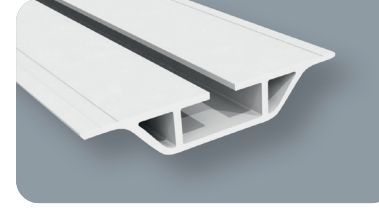

OMES S

CEBES 130
*

Length **4.000 mm**
Packing **3 pz / bundle**
Colour **E F**