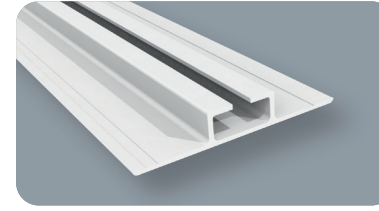

CEBES 100
*

OME 150
*

Length **4.000 mm**
Packing **2 pz / bundle**
Colour **E F**