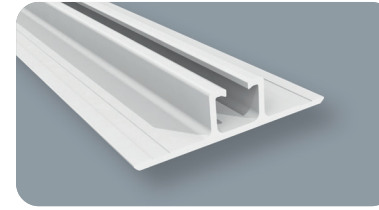

OME 150
*

OME 110
*

Length **4.000 mm**
Packing **4 pz / bundle**
Colour **E F**