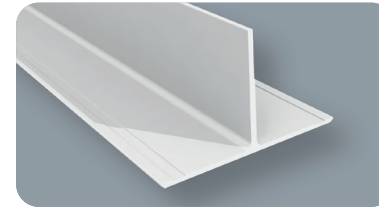

OME 110
*

T 130
*

Length **4.000 mm**
Packing **4 pz / bundle**
Colour **E F**