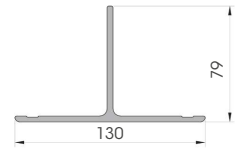

# T Suspension

**T 85**

\*

Length **4.000 mm**  
Packing **6 pz / bundle**  
Colour **E F**

**T 130**

\*

Length **4.000 mm**  
Packing **4 pz / bundle**  
Colour **E F**

**OME 110**