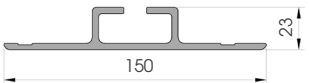

### T Suspension

**T 85**  
\*

Length **4.000 mm**  
Packing **6 pz / bundle**  
Colour **E F**

**T 130**  
\*

Length **4.000 mm**  
Packing **4 pz / bundle**  
Colour **E F**

**OME 110**  
\*

Length **4.000 mm**  
Packing **4 pz / bundle**  
Colour **E F**

**OME 150**  
\*

Length **4.000 mm**  
Packing **2 pz / bundle**  
Colour **E F**

**CEBES 100**  
\*

Length **4.000 mm**  
Packing **5 pz / bundle**  
Colour **E F**

**CEBES 130**  
\*

Length **4.000 mm**  
Packing **3 pz / bundle**  
Colour **E F**