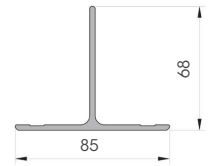

T 130

*

Length **4.000 mm**
Packing **4 pz / bundle**
Colour **E F**