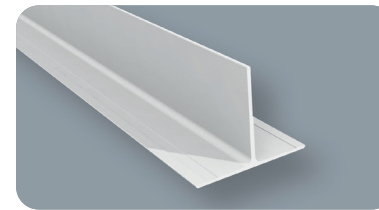

T 130
*

T Suspension

T 85
*

Length **4.000 mm**
Packing **6 pz / bundle**
Colour **E F**