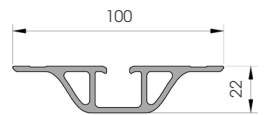

### T Suspension

**T 85**  
\*

Length **4.000 mm**  
Packing **6 pz / bundle**  
Colour **E F**

**T 130**  
\*

Length **4.000 mm**  
Packing **4 pz / bundle**  
Colour **E F**

**OME 110**  
\*

Length **4.000 mm**  
Packing **4 pz / bundle**  
Colour **E F**

**OME 150**  
\*

Length **4.000 mm**  
Packing **2 pz / bundle**  
Colour **E F**

**CEBES 100**  
\*

Length **4.000 mm**  
Packing **5 pz / bundle**  
Colour **E F**

**CEBES 130**  
\*

Length **4.000 mm**  
Packing **3 pz / bundle**  
Colour **E F**