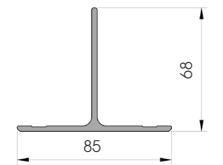

### T Suspension

**T 85**  
\*

Length **4.000 mm**  
Packing **6 pz / bundle**  
Colour **E F**

**T 130**  
\*

Length **4.000 mm**  
Packing **4 pz / bundle**  
Colour **E F**

**OME 110**  
\*

Length **4.000 mm**  
Packing **4 pz / bundle**  
Colour **E F**